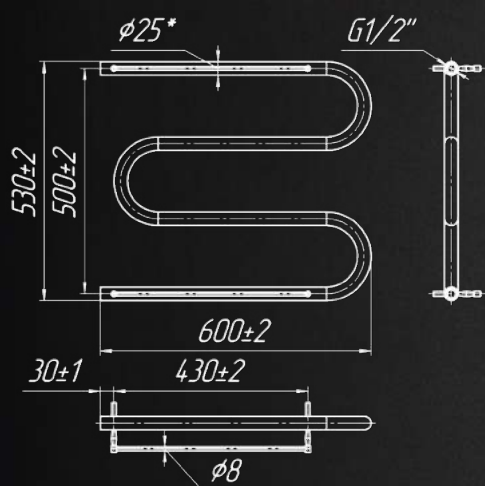

50
РОКІВ
ГАРАНТІЇ

Акcesуари, які Ви можете придбати додатково

Назва	Артикул	Кількість ребер	Висота	Ширина	Підкл.	Маса	Об'єм	Теплова	ТЕН	Бронза, Сатин	Чорний, Білий, Золото	
			мм	мм	мм			потужність				Вт
525x400/500	1.1.2504.04.P	4	525	400	500	1,7	0,7	51	-	+	+	
525x500/500	1.1.2505.04.P	4	525	500	500	1,9	0,8	59	-	+	+	
525x600/500	1.1.2506.04.P	4	525	600	500	2,4	1,0	74	-	+	+	
525x700/500	1.1.2507.04.P	4	525	700	500	2,7	1,1	87	-	+	+	
530x400/500	1.1.3000.05.P	4	530	400	500	2,1	1,0	63	-	+	+	
530x500/500	1.1.3001.05.P	4	530	500	500	2,5	1,2	78	-	+	+	
530x600/500	1.1.3002.05.P	4	530	600	500	2,9	1,4	92	-	+	+	
530x700/500	1.1.3003.05.P	4	530	700	500	3,3	1,7	107	-	+	+	
Змійка з полицкою												
525x500/500	1.1.2602.04.P	4	525	500	500	2,1	0,8	59	-	+	+	
525x600/500	1.1.2603.04.P	4	525	600	500	2,6	1,0	74	-	+	+	
530x500/500	1.1.3100.05.P	4	530	500	500	2,7	1,2	78	-	+	+	
530x600/500	1.1.3101.05.P	4	530	600	500	3,3	1,4	92	-	+	+