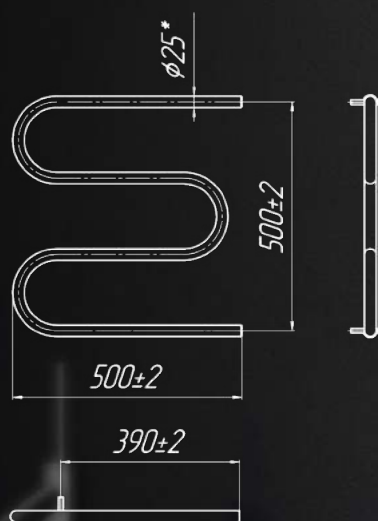

50
РОКІВ
ГАРАНТІЇ

Акcesуари, які Ви можете придбати додатково

Назва	Артикул	Кількість ребер	Висота	Ширина	Підкл.	Маса	Об'єм	Теплова	ТЕН	Бронза, Сатин	Чорний, Білий, Золото	
			мм	мм	мм			потужність				Вт
525x400/500	1.1.2504.04.P	4	525	400	500	1,7	0,7	51	-	+	+	
525x500/500	1.1.2505.04.P	4	525	500	500	1,9	0,8	59	-	+	+	
525x600/500	1.1.2506.04.P	4	525	600	500	2,4	1,0	74	-	+	+	
525x700/500	1.1.2507.04.P	4	525	700	500	2,7	1,1	87	-	+	+	
530x400/500	1.1.3000.05.P	4	530	400	500	2,1	1,0	63	-	+	+	
530x500/500	1.1.3001.05.P	4	530	500	500	2,5	1,2	78	-	+	+	
530x600/500	1.1.3002.05.P	4	530	600	500	2,9	1,4	92	-	+	+	
530x700/500	1.1.3003.05.P	4	530	700	500	3,3	1,7	107	-	+	+	
Змійка з полицкою												
525x500/500	1.1.2602.04.P	4	525	500	500	2,1	0,8	59	-	+	+	
525x600/500	1.1.2603.04.P	4	525	600	500	2,6	1,0	74	-	+	+	
530x500/500	1.1.3100.05.P	4	530	500	500	2,7	1,2	78	-	+	+	
530x600/500	1.1.3101.05.P	4	530	600	500	3,3	1,4	92	-	+	+