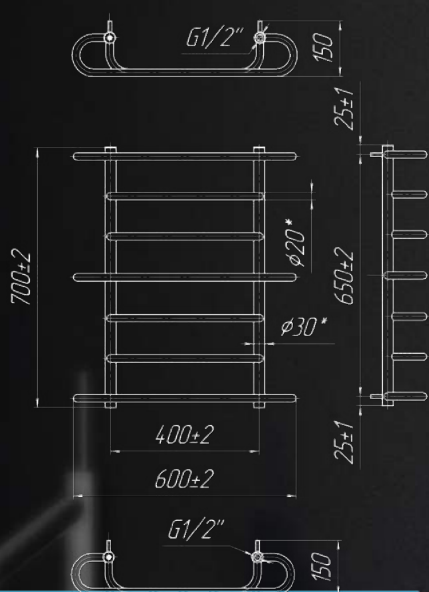

Аксессуары, які Ви можете придбати додатково