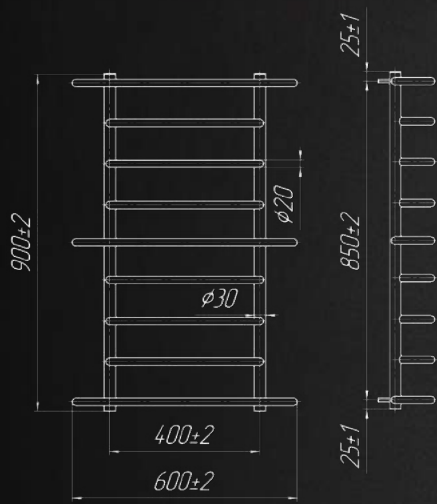

Аксессуары, які Ви можете придбати додатково