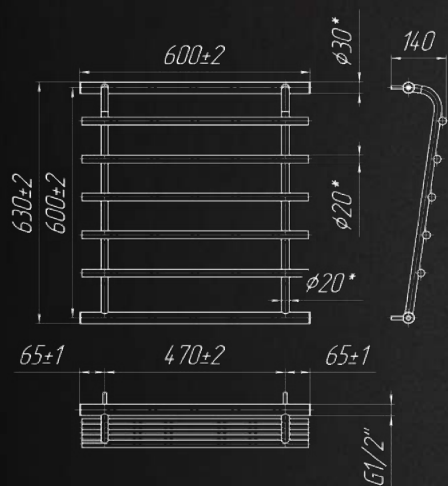

**mario** ®  
stainless steel design radiators

RIO  
RIO  
RIO  
MARIO  
MARIO  
RIO  
MARIO

UA №43/2021

Аксессуары, які Ви можете придбати додатково

КРАНИ  
ст.83-85

ТЕНИ  
ст.88-89

АКСЕСУАРИ  
ст.86-87

Назва	Артикул	Кількість ребер	Висота мм	Ширина мм	Підкл. мм	Маса кг	Об'єм л	Теплова потужність 75/65/20C Вт	ТЕН Вт	Бронза, Сатин	Чорний, Білий, Золото
630x600/600	1.1.0601.01.P	5	630	600	600	4,5	1,7	157	-	-	++-