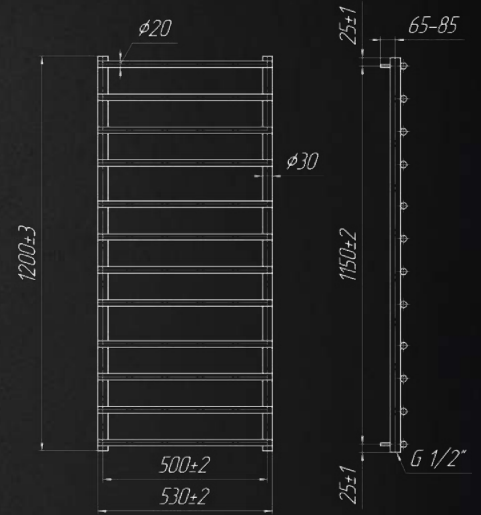

50
РОКІВ
ГАРАНТІЇ

Акcesуари, які Ви можете придбати додатково

Назва	Артикул	Кількість ребер	Висота	Ширина	Підкл.	Маса	Об'єм	Теплова	ТЕН	Бронза, Сатин	Чорний, Білий, Золото	
			мм	мм				потужність				Вт
600x530/500	1.1.4503.01.P	6	600	530	500	3,6	1,4	75/65/20C 141	120	-	+ + -	
700x430/400	1.1.4504.01.P	7	700	430	400	3,7	1,5	133	120	-	+ + -	
700x530/500	1.1.4505.01.P	7	700	530	500	4,2	1,7	169	120	-	+ + -	
800x530/500	1.1.4506.01.P	8	800	530	500	4,8	1,9	185	200	-	+ + -	
900x530/500	1.1.4507.01.P	9	900	530	500	5,4	2,1	199	300	-	+ + -	
1200x430/400	1.1.4509.01.P	12	1200	430	400	6,3	2,6	206	300	-	+ + -	
1200x530/500	1.1.4514.01.P	12	1200	530	500	7,2	2,8	255	300	-	+ + -	
1360x530/500	1.1.4512.01.P	13	1360	500	500	7,8	3,1	284	300	-	+ + -