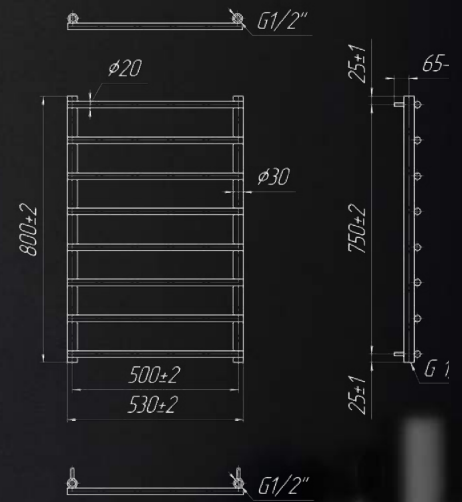

50
РОКІВ
ГАРАНТІЇ

Акcesуари, які Ви можете придбати додатково

Назва	Артикул	Кількість ребер	Висота	Ширина	Підкл.	Маса	Об'єм	Теплова	ТЕН	Бронза, Сатин	Чорний, Білий, Золото	
			мм	мм				потужність				Вт
600x530/500	1.1.4503.01.P	6	600	530	500	3,6	1,4	75/65/20C 141	120	-	+ + -	
700x430/400	1.1.4504.01.P	7	700	430	400	3,7	1,5	133	120	-	+ + -	
700x530/500	1.1.4505.01.P	7	700	530	500	4,2	1,7	169	120	-	+ + -	
800x530/500	1.1.4506.01.P	8	800	530	500	4,8	1,9	185	200	-	+ + -	
900x530/500	1.1.4507.01.P	9	900	530	500	5,4	2,1	199	300	-	+ + -	
1200x430/400	1.1.4509.01.P	12	1200	430	400	6,3	2,6	206	300	-	+ + -	
1200x530/500	1.1.4514.01.P	12	1200	530	500	7,2	2,8	255	300	-	+ + -	
1360x530/500	1.1.4512.01.P	13	1360	500	500	7,8	3,1	284	300	-	+ + -