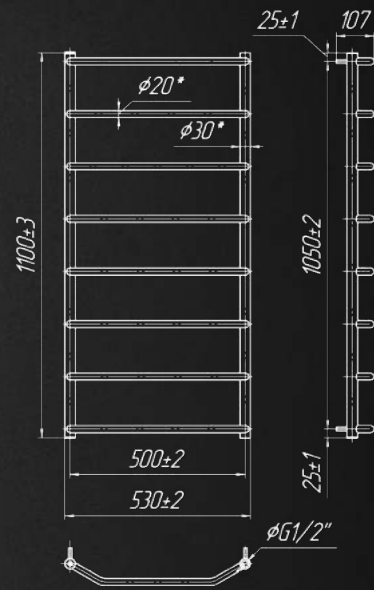

Трапеція НР

50
РОКІВ
ГАРАНТІЇ

Акcesуари, які Ви можете придбати додатково

Назва	Артикул	Кількість ребер	Висота	Ширина	Підкл.	Маса	Об'єм	Теплова	ТЕН	Бронза, Сатин	Чорний, Білий, Золото	
			мм	мм				потужність				Вт
650x430/400	1.3.2800.01.P	5	650	430	400	3,1	0,9	100	120	+	+	
800x430/400	1.3.2801.01.P	6	800	430	400	3,8	1,5	119	120	+	+	
800x530/500	1.3.2802.01.P	6	800	530	500	4,1	1,6	139	120	+	+	
1100x530/500	1.3.2803.01.P	8	1100	530	500	5,4	2,2	188	200	+	+