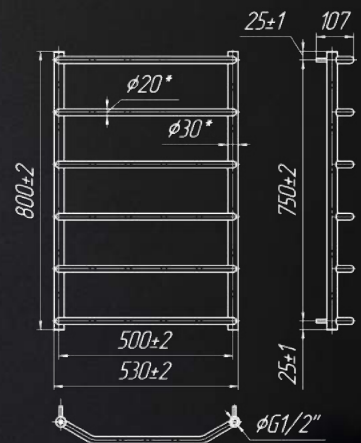

Трапеція НР

50
РОКІВ
ГАРАНТІЇ

Акcesуари, які Ви можете придбати додатково

Назва	Артикул	Кількість ребер	Висота	Ширина	Підкл.	Маса	Об'єм	Теплова	ТЕН	Бронза, Сатин	Чорний, Білий, Золото	
			мм	мм				потужність				Вт
650x430/400	1.3.2800.01.P	5	650	430	400	3,1	0,9	100	120	+	+	
800x430/400	1.3.2801.01.P	6	800	430	400	3,8	1,5	119	120	+	+	
800x530/500	1.3.2802.01.P	6	800	530	500	4,1	1,6	139	120	+	+	
1100x530/500	1.3.2803.01.P	8	1100	530	500	5,4	2,2	188	200	+	+