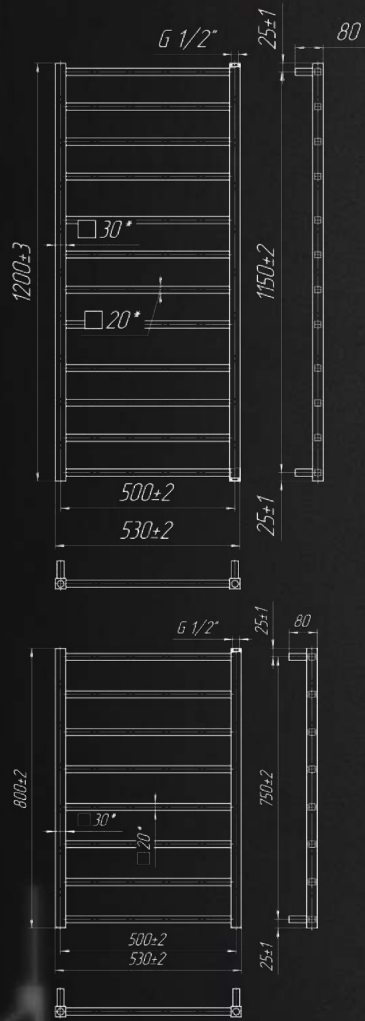

UA №43/2021

50
РОКІВ
ГАРАНТІЇ

Акcesуари, які Ви можете придбати додатково

КРАНИ
ст.83-85

ТЕНИ
ст.88-89

АКСЕСУАРИ
ст.86-87

Назва	Артикул	Кількість ребер	Висота	Ширина	Підкл.	Маса	Об'єм	Теплова потужність	ТЕН	Бронза, Сатин	Чорний, Білий, Золото
			мм	мм	мм			Вт			
800x530/500	1.2.0600.03.P	8	800	530	500	5,3	2,6	174	300	+	+
1200x530/500	1.2.0602.03.P	12	1200	530	500	7,7	3,9	260	600	+	+