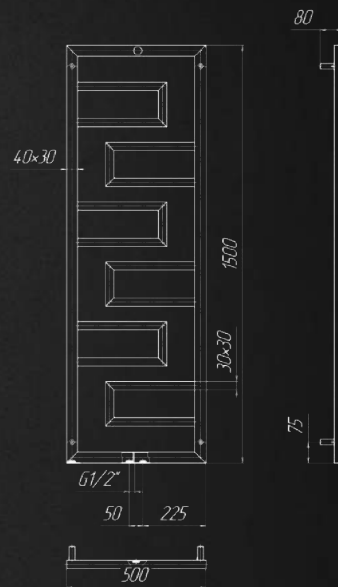

UA №43/2021

Акcesуари, які Ви можете придбати додатково

КРАНИ  
ст.83-85

ТЕНИ  
ст.88-89

АКСЕСУАРИ  
ст.86-87

Назва	Артикул	Кількість ребер	Висота	Ширина	Підкл.	Маса	Об'єм	Теплова потужність	ТЕН	Бронза, Сатин	Чорний, Білий, Золото
			мм	мм				75/65/20С Вт	Вт		
1000x500/50	1.2.5001.03.P	4	1000	500	50	8,5	5,0	289	300	-	+
1500x500/50	1.2.5000.03.P	6	1500	500	50	9,4	7,1	415	600	-	+