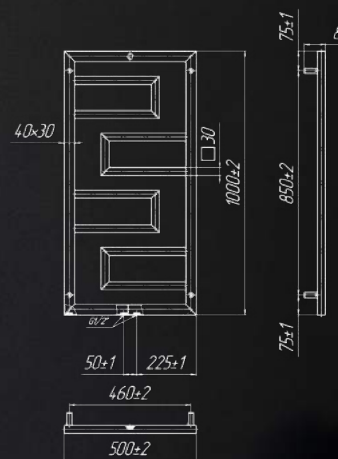

UA №43/2021

Акcesуари, які Ви можете придбати додатково

КРАНИ  
ст.83-85

ТЕНИ  
ст.88-89

АКСЕСУАРИ  
ст.86-87

Назва	Артикул	Кількість ребер	Висота	Ширина	Підкл.	Маса	Об'єм	Теплова потужність	ТЕН	Бронза, Сатин	Чорний, Білий, Золото
			мм	мм				75/65/20С Вт	Вт		
1000x500/50	1.2.5001.03.P	4	1000	500	50	8,5	5,0	289	300	-	+
1500x500/50	1.2.5000.03.P	6	1500	500	50	9,4	7,1	415	600	-	+