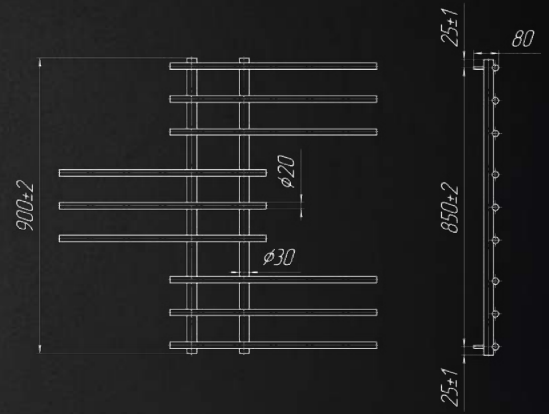

50
РОКІВ
ГАРАНТІЇ

Акcesуари, які Ви можете придбати додатково

Назва	Артикул	Кількість ребер	Висота	Ширина	Підкл.	Маса	Об'єм	Теплова	ТЕН	Бронза, Сатин	Чорний, Білий, Золото	
			мм	мм				потужність				Вт
700x770/160	1.1.1200.01.P	7	700	770	160	4,4	0,4	141	200	-	+ + -	
900x970/160	1.1.1201.01.P	9	900	970	160	6,2	2,5	204	300	-	+ + -