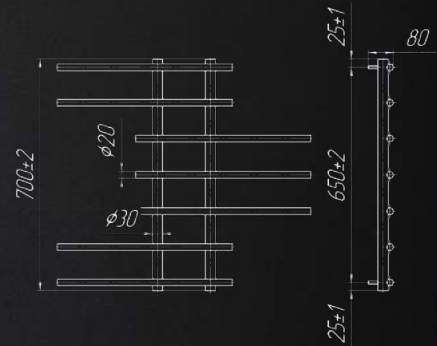

50
РОКІВ
ГАРАНТІЇ

Акcesуари, які Ви можете придбати додатково

Назва	Артикул	Кількість ребер	Висота	Ширина	Підкл.	Маса	Об'єм	Теплова	ТЕН	Бронза, Сатин	Чорний, Білий, Золото	
			мм	мм				потужність				Вт
700x770/160	1.1.1200.01.P	7	700	770	160	4,4	0,4	141	200	-	+ + -	
900x970/160	1.1.1201.01.P	9	900	970	160	6,2	2,5	204	300	-	+ + -