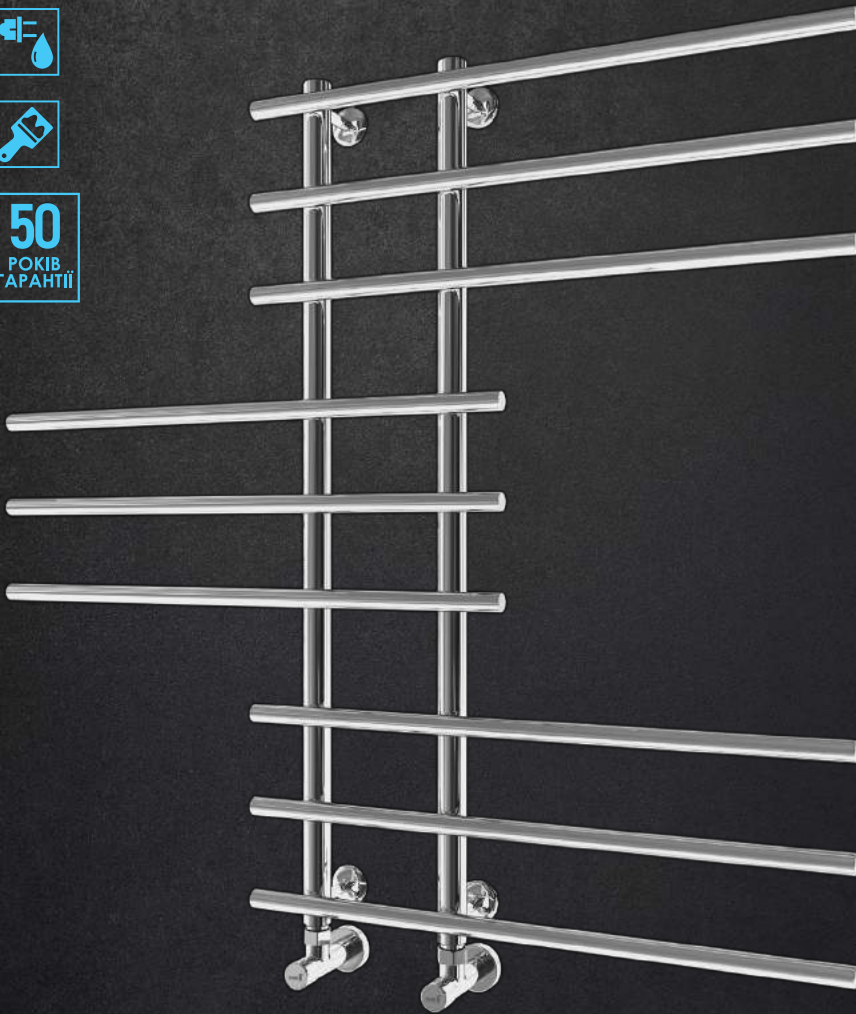

50
РОКІВ
ГАРАНТІЇ

Акcesуари, які Ви можете придбати додатково

Назва	Артикул	Кількість ребер	Висота	Ширина	Підкл.	Маса	Об'єм	Теплова	ТЕН	Бронза, Сатин	Чорний, Білий, Золото	
			мм	мм				потужність				Вт
700x770/160	1.1.1200.01.P	7	700	770	160	4,4	0,4	141	200	-	+ + -	
900x970/160	1.1.1201.01.P	9	900	970	160	6,2	2,5	204	300	-	+ + -