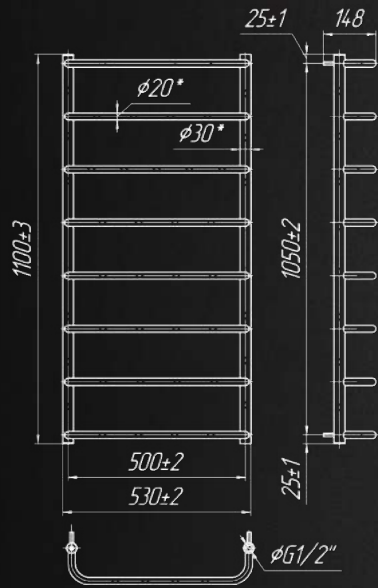

UA №43/2021

50
РОКІВ
ГАРАНТІЇ

Акcesуари, які Ви можете придбати додатково

КРАНИ
ст.83-85

ТЕНИ
ст.88-89

АКСЕСУАРИ
ст.86-87

Назва	Артикул	Кількість ребер	Висота	Ширина	Підкл.	Маса	Об'єм	Теплова потужність	ТЕН	Бронза, Сатин	Чорний, Білий, Золото
			мм	мм				мм			
650x430/400	1.3.0200.01.P	5	650	430	400	3,4	1,3	113	120	+	+
800x430/400	1.3.0201.01.P	6	800	430	400	4,1	1,6	140	120	+	+
800x530/500	1.3.0202.01.P	6	800	530	500	4,5	1,7	153	200	+	+
1100x530/500	1.3.0203.01.P	8	1100	530	500	6,1	2,4	211	300	+	+
1550x530/500	1.3.0205.01.P	11	1550	530	500	7,7	3,4	301	300	+	+