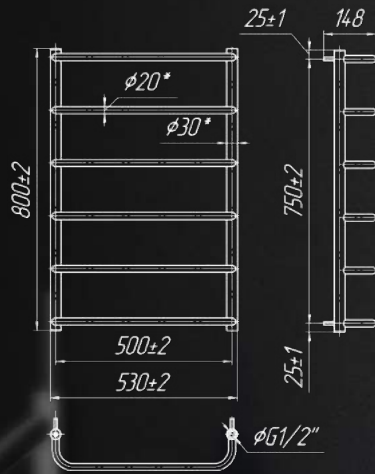

UA №43/2021

50
РОКІВ
ГАРАНТІЇ

Акcesуари, які Ви можете придбати додатково

КРАНИ
ст.83-85

ТЕНИ
ст.88-89

АКСЕСУАРИ
ст.86-87

Назва	Артикул	Кількість ребер	Висота	Ширина	Підкл.	Маса	Об'єм	Теплова потужність	ТЕН	Бронза, Сатин	Чорний, Білий, Золото
			мм	мм				мм			
650x430/400	1.3.0200.01.P	5	650	430	400	3,4	1,3	113	120	+	+
800x430/400	1.3.0201.01.P	6	800	430	400	4,1	1,6	140	120	+	+
800x530/500	1.3.0202.01.P	6	800	530	500	4,5	1,7	153	200	+	+
1100x530/500	1.3.0203.01.P	8	1100	530	500	6,1	2,4	211	300	+	+
1550x530/500	1.3.0205.01.P	11	1550	530	500	7,7	3,4	301	300	+	+