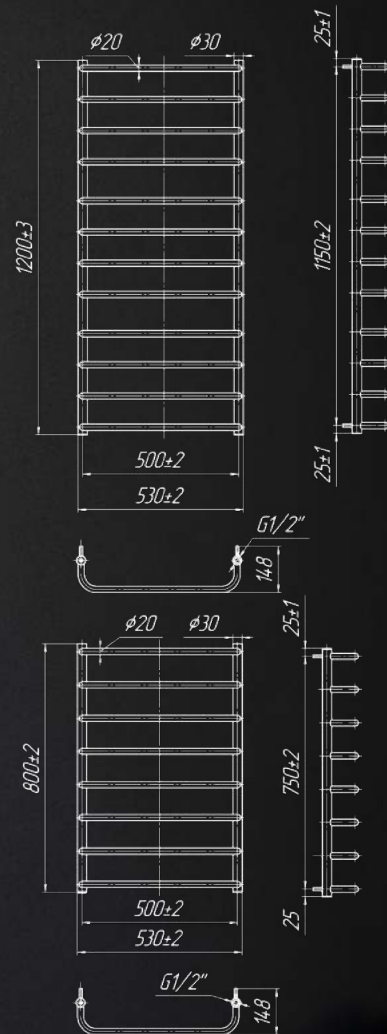

50
РОКІВ
ГАРАНТІЇ

Акcesуари, які Ви можете придбати додатково

Назва	Артикул	Кількість ребер	Висота	Ширина	Підкл.	Маса	Об'єм	Теплова потужність	ТЕН	Бронза, Сатин	Чорний, Білий, Золото	
			мм	мм				75/65/20С Вт				Вт
600x430/400	1.1.0202.01.P	6	600	430	400	3,6	1,4	125	120	+	+	
600x530/500	1.1.0203.01.P	6	600	530	500	3,9	1,6	141	120	+	+	
700x430/400	1.1.0204.01.P	7	700	430	400	4,1	1,7	146	120	+	+	
700x530/500	1.1.0205.01.P	7	700	530	500	4,6	1,8	166	200	+	+	
800x530/500	1.1.0207.01.P	8	800	530	500	5,1	2,1	184	200	+	+	
900x530/500	1.1.0209.01.P	9	900	530	500	5,9	2,4	213	200	+	+	
1200x530/500	1.1.0211.01.P	12	1200	530	500	7,6	3,2	279	300	+	+