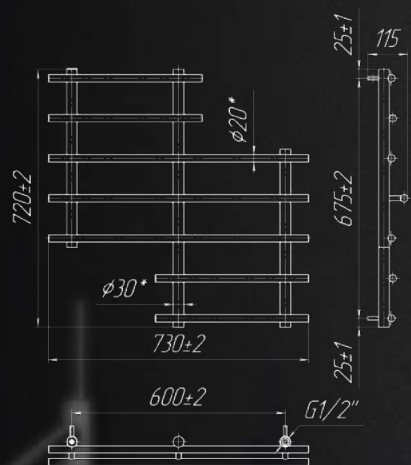

UA №43/2021

50
РОКІВ
ГАРАНТІЇ

Акcesуари, які Ви можете придбати додатково

КРАНИ
ст.83-85

ТЕНИ
ст.88-89

АКСЕСУАРИ
ст.86-87

Назва	Артикул	Кількість ребер	Висота	Ширина	Підкл.	Маса	Об'єм	Теплова потужність	ТЕН	Бронза, Сатин	Чорний, Білий, Золото
			мм	мм	мм			Вт			
720x730/600	1.1.1600.01.P	7	720	730	600	5,1	1,7	171	200	-	++-
940x1030/900	1.1.1500.01.P	9	940	1030	900	6,8	2,9	247	300	-	++-