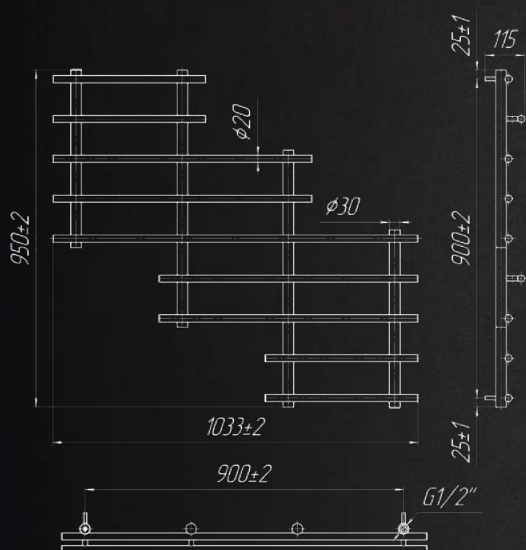

UA №43/2021

50
РОКІВ
ГАРАНТІЇ

Акcesуари, які Ви можете придбати додатково

КРАНИ
ст.83-85

ТЕНИ
ст.88-89

АКСЕСУАРИ
ст.86-87

Назва	Артикул	Кількість ребер	Висота	Ширина	Підкл.	Маса	Об'єм	Теплова потужність	ТЕН	Бронза, Сатин	Чорний, Білий, Золото
			мм	мм	мм			Вт			
720x730/600	1.1.1600.01.P	7	720	730	600	5,1	1,7	171	200	-	++-
940x1030/900	1.1.1500.01.P	9	940	1030	900	6,8	2,9	247	300	-	++-