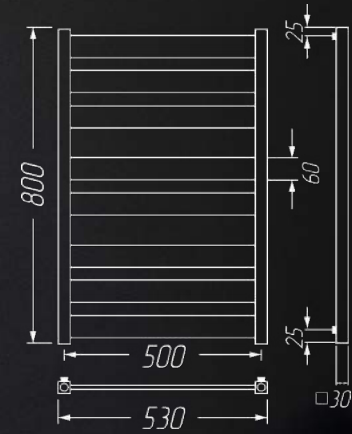

50
РОКІВ
ГАРАНТІЇ

Акcesуари, які Ви можете придбати додатково

Назва	Артикул	Кількість ребер	Висота	Ширина	Підкл.	Маса	Об'єм	Теплова потужність	ТЕН	Бронза, Сатин	Чорний, Білий, Золото	
			мм	мм				75/65/20С Вт				Вт
800x530/500	1.2.6300.03.P	8	800	530	500	8,6	3,1	227	300	+	+	
1200x530/500	1.2.6301.03.P	12	1200	530	500	13,5	4,5	319	600	+	+