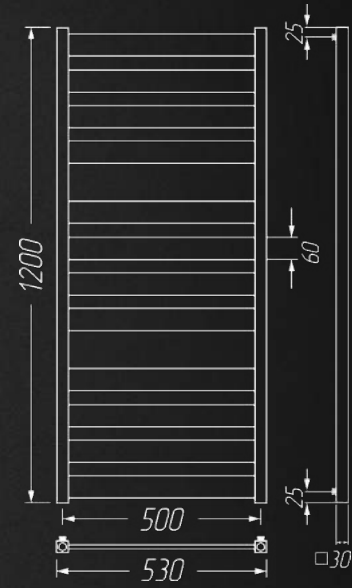

50
РОКІВ
ГАРАНТІЇ

Акcesуари, які Ви можете придбати додатково

Назва	Артикул	Кількість ребер	Висота	Ширина	Підкл.	Маса	Об'єм	Теплова потужність	ТЕН	Бронза, Сатин	Чорний, Білий, Золото	
			мм	мм				75/65/20С Вт				Вт
800x530/500	1.2.6300.03.P	8	800	530	500	8,6	3,1	227	300	+	+	
1200x530/500	1.2.6301.03.P	12	1200	530	500	13,5	4,5	319	600	+	+