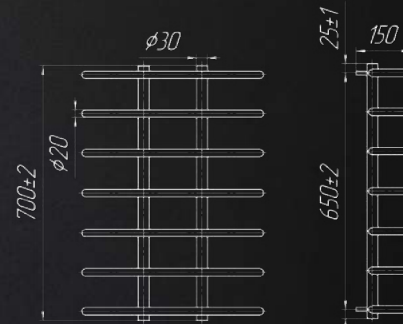

UA №43/2021

50
РОКІВ
ГАРАНТІЇ

Акcesуари, які Ви можете придбати додатково

КРАНИ
ст.83-85

ТЕНИ
ст.88-89

АКСЕСУАРИ
ст.86-87

Назва	Артикул	Кількість ребер	Висота	Ширина	Підкл.	Маса	Об'єм	Теплова	ТЕН	Бронза, Сатин	Чорний, Білий, Золото
			мм	мм				потужність			
700x500/160	1.1.1001.01.P	7	700	500	160	5,9	2,3	75/65/20С 215	200	-	-
900x500/160	1.1.1003.01.P	9	900	500	160	7,5	2,9	281	300	-	-