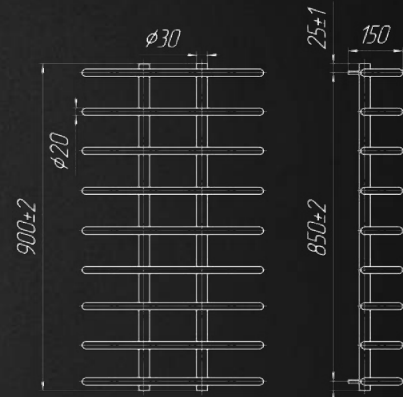

UA №43/2021

50
РОКІВ
ГАРАНТІЇ

Акcesуари, які Ви можете придбати додатково

КРАНИ
ст.83-85

ТЕНИ
ст.88-89

АКСЕСУАРИ
ст.86-87

Назва	Артикул	Кількість ребер	Висота	Ширина	Підкл.	Маса	Об'єм	Теплова	ТЕН	Бронза, Сатин	Чорний, Білий, Золото
			мм	мм				потужність			
700x500/160	1.1.1001.01.P	7	700	500	160	5,9	2,3	75/65/20С 215	200	-	-
900x500/160	1.1.1003.01.P	9	900	500	160	7,5	2,9	281	300	-	-