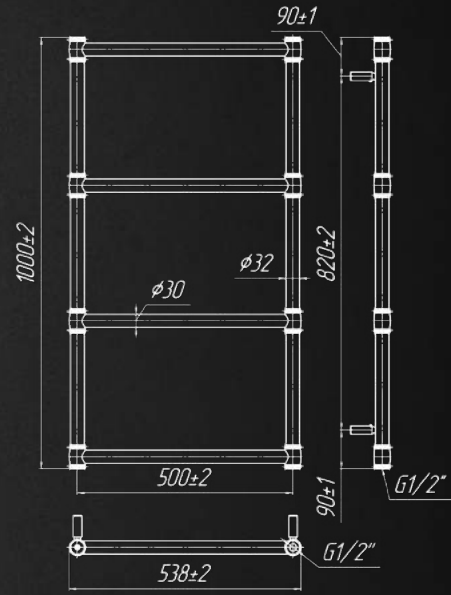

UA №43/2021

50
РОКІВ
ГАРАНТІЇ

Акcesуари, які Ви можете придбати додатково

КРАНИ
ст.83-85

ТЕНИ
ст.88-89

АКСЕСУАРИ
ст.86-87

Назва	Артикул	Кількість ребер	Висота	Ширина	Підкл.	Маса	Об'єм	Теплова	ТЕН	Бронза, Сатин	Чорний, Білий, Золото
			мм	мм				потужність			
1000x542/500	1.2.6301.03.P	4	1000	538	500	5,1	1,8	75/65/20С Вт	120	-	+