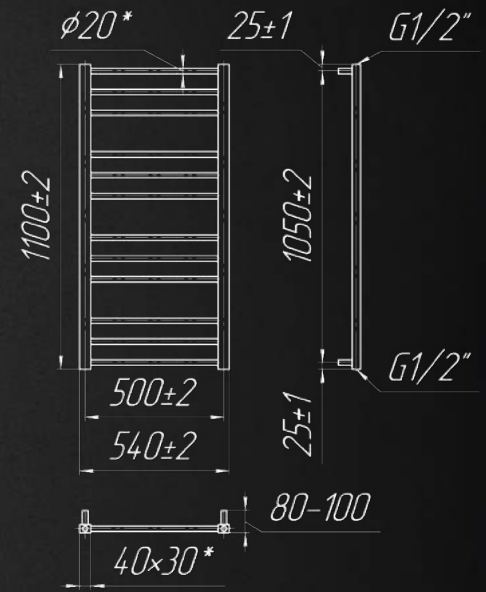

UA №43/2021

50
РОКІВ
ГАРАНТІЇ

Акcesуари, які Ви можете придбати додатково

КРАНИ
ст.83-85

ТЕНИ
ст.88-89

АКСЕСУАРИ
ст.86-87

Назва	Артикул	Кількість ребер	Висота	Ширина	Підкл.	Маса	Об'єм	Теплова	ТЕН	Бронза, Сатин	Чорний, Білий, Золото
			мм	мм				потужність			
800x540/500	1.2.0100.03.P	9	800	540	500	6,1	3,5	184	200	+	+
1100x540/500	1.2.0102.03.P	12	1100	540	500	8,1	4,8	247	300	+	+