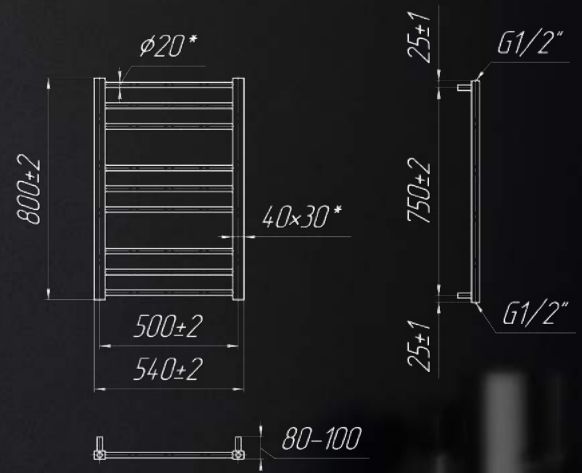

UA №43/2021

50
РОКІВ
ГАРАНТІЇ

Акcesуари, які Ви можете придбати додатково

КРАНИ
ст.83-85

ТЕНИ
ст.88-89

АКСЕСУАРИ
ст.86-87

Назва	Артикул	Кількість ребер	Висота	Ширина	Підкл.	Маса	Об'єм	Теплова	ТЕН	Бронза, Сатин	Чорний, Білий, Золото
			мм	мм				потужність			
800x540/500	1.2.0100.03.P	9	800	540	500	6,1	3,5	184	200	+	+
1100x540/500	1.2.0102.03.P	12	1100	540	500	8,1	4,8	247	300	+	+