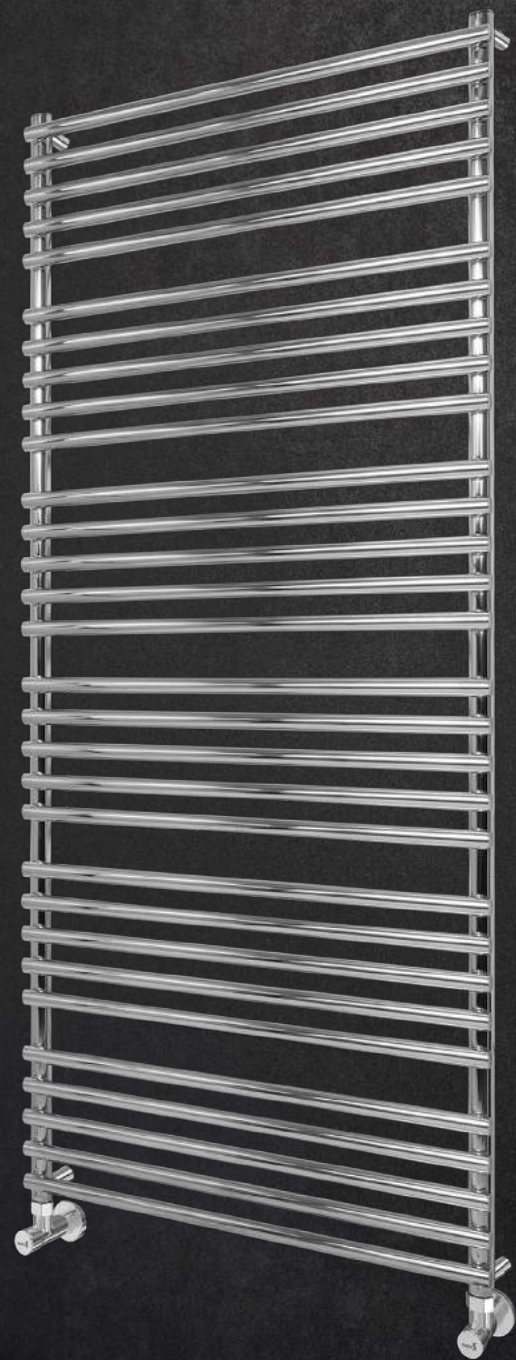

mario  [®]
stainless steel design radiators

RIO

IO

RIO

MARIO

A RIO

IO

ARIO

UA №43/2021

50
РОКІВ
ГАРАНТІЇ

Акcesуари, які Ви можете придбати додатково

КРАНИ
ст.83-85

ТЕНИ
ст.88-89

АКСЕСУАРИ
ст.86-87

| Назва | Артикул | Кількість ребер | Висота | Ширина | Підкл. | Маса | Об'єм | Теплова потужність | ТЕН | Бронза, Сатин | Чорний, Білий, Золото |
|--------------|---------------|-----------------|--------|--------|--------|------|-------|--------------------|-----|---------------|-----------------------|
| | | | мм | мм | мм | | | 75/65/20С Вт | | | |
| 900x430/400 | 1.2.1500.03.P | 20 | 900 | 430 | 400 | 8 | 3,0 | 297 | 300 | - | ++- |
| 900x530/500 | 1.2.1501.03.P | 20 | 900 | 530 | 500 | 9,4 | 3,4 | 352 | 300 | - | ++- |
| 1360x530/500 | 1.2.1504.03.P | 30 | 1360 | 530 | 500 | 14,1 | 5,2 | 529 | 600 | - | ++- |