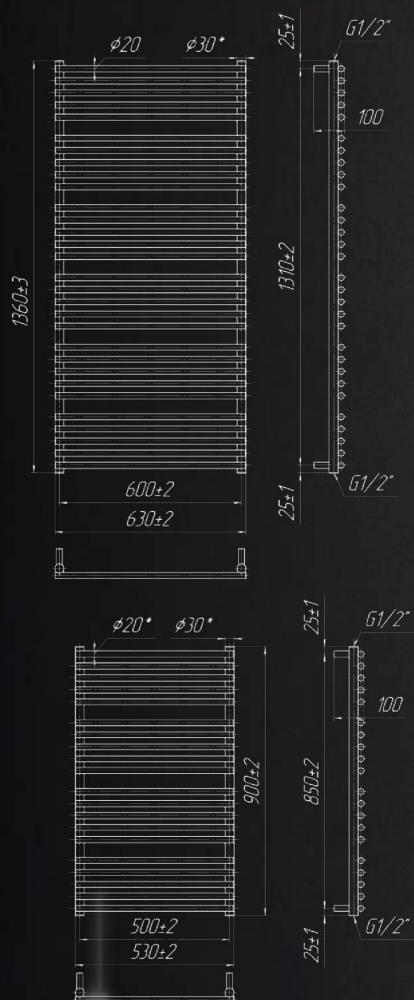

UA №43/2021

50
РОКІВ
ГАРАНТІЇ

Акcesуари, які Ви можете придбати додатково

КРАНИ
ст.83-85

ТЕНИ
ст.88-89

АКСЕСУАРИ
ст.86-87

| Назва | Артикул | Кількість ребер | Висота | Ширина | Підкл. | Маса | Об'єм | Теплова потужність | ТЕН | Бронза, Сатин | Чорний, Білий, Золото |
|--------------|---------------|-----------------|--------|--------|--------|------|-------|--------------------|-----|---------------|-----------------------|
| | | | мм | мм | мм | | | 75/65/20С Вт | | | |
| 900x430/400 | 1.2.1500.03.P | 20 | 900 | 430 | 400 | 8 | 3,0 | 297 | 300 | - | ++- |
| 900x530/500 | 1.2.1501.03.P | 20 | 900 | 530 | 500 | 9,4 | 3,4 | 352 | 300 | - | ++- |
| 1360x530/500 | 1.2.1504.03.P | 30 | 1360 | 530 | 500 | 14,1 | 5,2 | 529 | 600 | - | ++- |