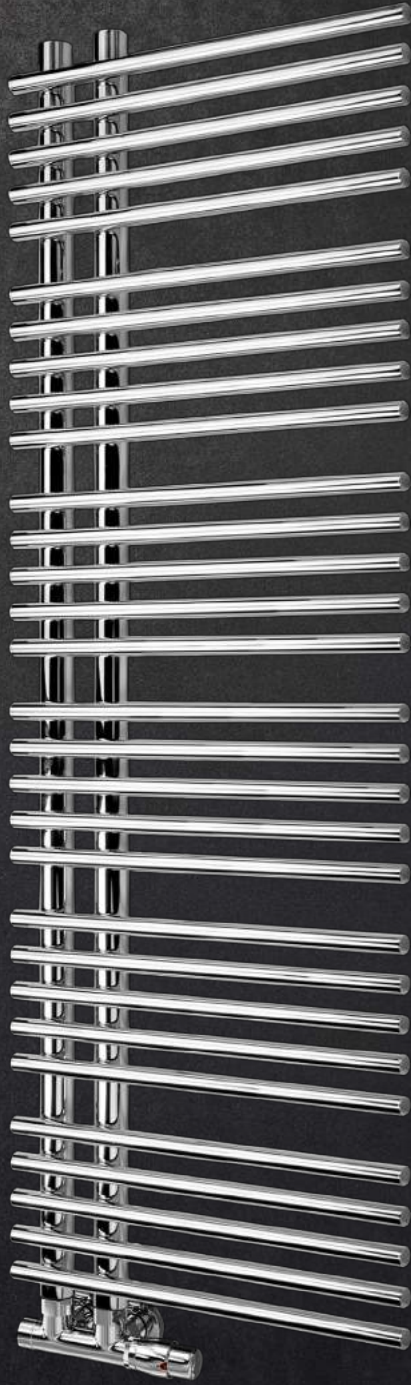

mario ®
stainless steel design radiators

RIO

IO

RIO

MARIO

ARIO

IO

ARIO

UA №43/2021

Преміум Марсель

Акcesуари, які Ви можете придбати додатково

КРАНИ
ст.83-85

ТЕНИ
ст.88-89

АКСЕСУАРИ
ст.86-87

Назва	Артикул	Кількість ребер	Висота	Ширина	Підкл.	Маса	Об'єм	Теплова	ТЕН	Бронза, Сатин	Чорний, Білий, Золото
			мм	мм				потужність			
900x400/50	1.2.0800.03.P	20	900	400	50	7,8	2,9	235	300	-	+ + -
900x560/50	1.2.0803.03.P	20	900	560	50	9,9	3,6	319	600	-	+ + -
1360x400/50	1.2.0802.03.P	30	1360	400	50	11,7	4,3	351	600	-	+ + -
1360x560/50	1.2.0804.03.P	30	1360	560	50	14,7	5,4	464	600	-	+ + -