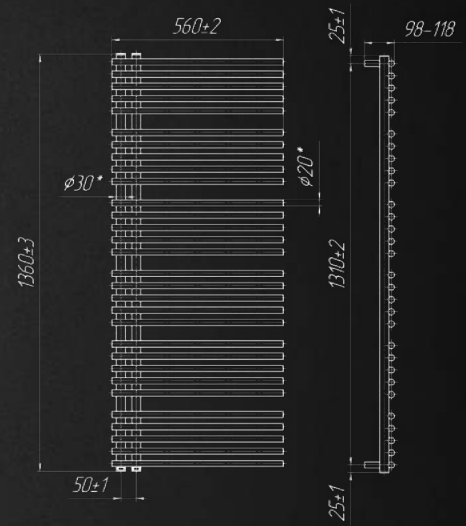

UA №43/2021

Преміум Марсель

Акcesуари, які Ви можете придбати додатково

КРАНИ
ст.83-85

ТЕНИ
ст.88-89

АКСЕСУАРИ
ст.86-87

Назва	Артикул	Кількість ребер	Висота	Ширина	Підкл.	Маса	Об'єм	Теплова	ТЕН	Бронза, Сатин	Чорний, Білий, Золото
			мм	мм				потужність			
900x400/50	1.2.0800.03.P	20	900	400	50	7,8	2,9	235	300	-	+ + -
900x560/50	1.2.0803.03.P	20	900	560	50	9,9	3,6	319	600	-	+ + -
1360x400/50	1.2.0802.03.P	30	1360	400	50	11,7	4,3	351	600	-	+ + -
1360x560/50	1.2.0804.03.P	30	1360	560	50	14,7	5,4	464	600	-	+ + -