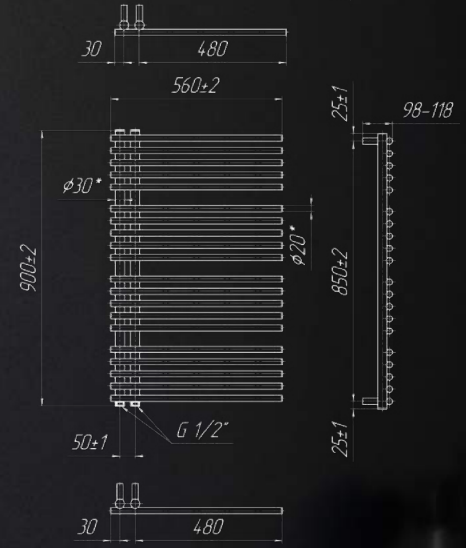

UA №43/2021

Преміум Марсель

Акcesуари, які Ви можете придбати додатково

КРАНИ
ст.83-85

ТЕНИ
ст.88-89

АКСЕСУАРИ
ст.86-87

Назва	Артикул	Кількість ребер	Висота	Ширина	Підкл.	Маса	Об'єм	Теплова	ТЕН	Бронза, Сатин	Чорний, Білий, Золото
			мм	мм				потужність			
900x400/50	1.2.0800.03.P	20	900	400	50	7,8	2,9	235	300	-	+ + -
900x560/50	1.2.0803.03.P	20	900	560	50	9,9	3,6	319	600	-	+ + -
1360x400/50	1.2.0802.03.P	30	1360	400	50	11,7	4,3	351	600	-	+ + -
1360x560/50	1.2.0804.03.P	30	1360	560	50	14,7	5,4	464	600	-	+ + -