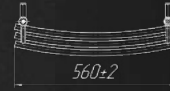

**50**  
РОКІВ  
ГАРАНТІЇ

Акcesуари, які Ви можете придбати додатково

КРАНИ  
ст.83-85

ТЕНИ  
ст.88-89

АКСЕСУАРИ  
ст.86-87

Назва	Артикул	Кількість ребер	Висота	Ширина	Підкл.	Маса	Об'єм	Теплова	ТЕН	Бронза, Сатин	Чорний, Білий, Золото
			мм	мм				потужність			
900x560/500	1.2.1300.03.P	19	900	560	500	9,5	3,4	75/65/20С Вт 341	300	-	+ + -
1360x560/500	1.2.1302.03.P	29	1360	560	500	14,4	5,2	520	600	-	+ + -