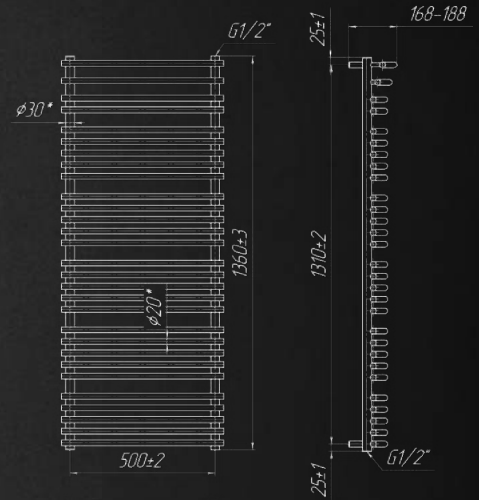

**50**  
РОКІВ  
ГАРАНТІЇ

Акcesуари, які Ви можете придбати додатково

КРАНИ  
ст.83-85

ТЕНИ  
ст.88-89

АКСЕСУАРИ  
ст.86-87

Назва	Артикул	Кількість ребер	Висота	Ширина	Підкл.	Маса	Об'єм	Теплова	ТЕН	Бронза, Сатин	Чорний, Білий, Золото
			мм	мм				потужність			
900x560/500	1.2.1300.03.P	19	900	560	500	9,5	3,4	75/65/20С Вт 341	300	-	+ + -
1360x560/500	1.2.1302.03.P	29	1360	560	500	14,4	5,2	520	600	-	+ + -