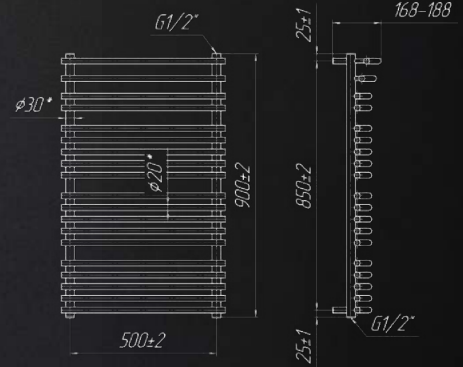

**50**  
РОКІВ  
ГАРАНТІЇ

Акcesуари, які Ви можете придбати додатково

КРАНИ  
ст.83-85

ТЕНИ  
ст.88-89

АКСЕСУАРИ  
ст.86-87

Назва	Артикул	Кількість ребер	Висота	Ширина	Підкл.	Маса	Об'єм	Теплова	ТЕН	Бронза, Сатин	Чорний, Білий, Золото
			мм	мм				потужність			
900x560/500	1.2.1300.03.P	19	900	560	500	9,5	3,4	75/65/20С Вт 341	300	-	+ + -
1360x560/500	1.2.1302.03.P	29	1360	560	500	14,4	5,2	520	600	-	+ + -