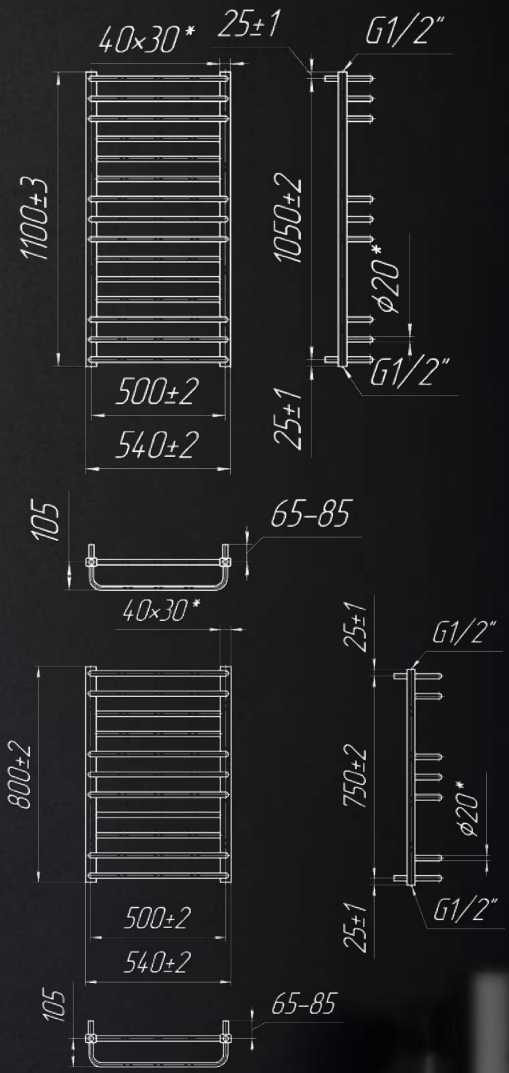

50
РОКІВ
ГАРАНТІЇ

Акcesуари, які Ви можете придбати додатково

Назва	Артикул	Кількість ребер	Висота	Ширина	Підкл.	Маса	Об'єм	Теплова	ТЕН	Бронза, Сатин	Чорний, Білий, Золото	
			мм	мм				потужність				Вт
800x540/500	1.2.0300.03.P	11	800	540	500	7,8	3,7	239	200	+	+	
1100x540/500	1.2.0302.03.P	15	1100	540	500	10,4	5,2	325	300	+	+