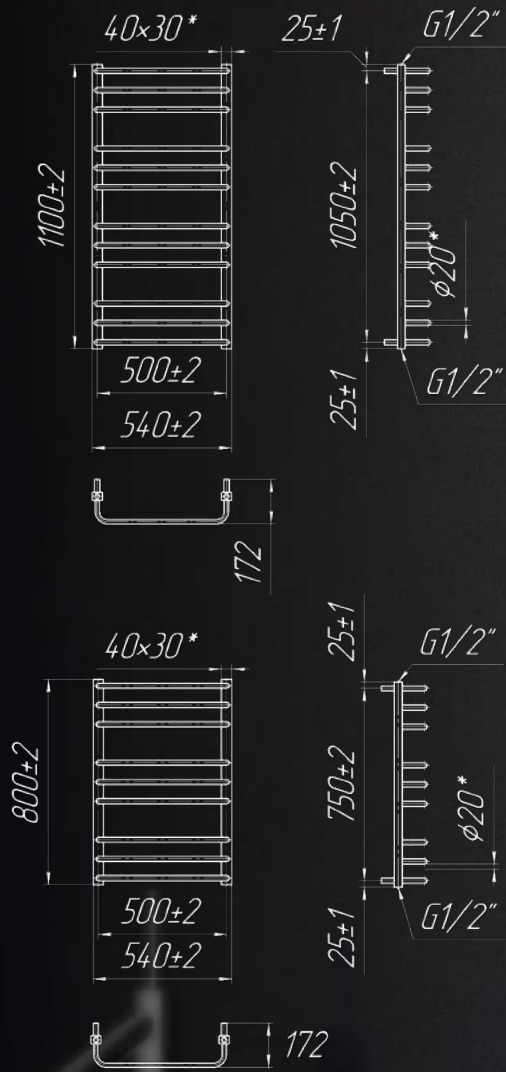

50
РОКІВ
ГАРАНТІЇ

Акcesуари, які Ви можете придбати додатково

Назва	Артикул	Кількість ребер	Висота мм	Ширина мм	Підкл. мм	Маса кг	Об'єм л	Теплова потужність 75/65/20С Вт	ТЕН Вт	Бронза, Сатин	Чорний, Білий, Золото
800x540/500	1.2.0200.03.P	9	800	540	500	7,1	3,8	219	200	+	+
1100x540/500	1.2.0202.03.P	12	1100	540	500	9,3	5,1	288	300	+	+