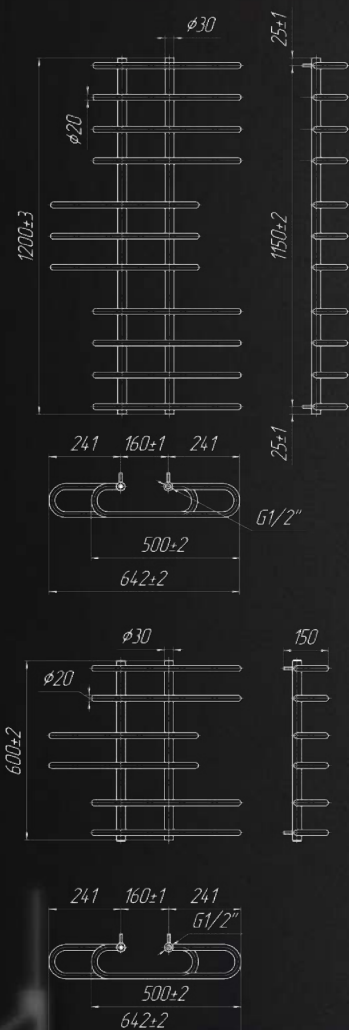

UA №43/2021

50
РОКІВ
ГАРАНТІЇ

Акcesуари, які Ви можете придбати додатково

КРАНИ
ст.83-85

ТЕНИ
ст.88-89

АКСЕСУАРИ
ст.86-87

Назва	Артикул	Кількість ребер	Висота	Ширина	Підкл.	Маса	Об'єм	Теплова потужність	ТЕН	Бронза, Сатин	Чорний, Білий, Золото
			мм	мм				75/65/20С Вт			
700x650/160	1.1.0901.01.P	7	700	650	160	5,9	2,3	217	200	-	-
900x850/160	1.1.0903.01.P	9	900	850	160	8,7	3,5	332	300	-	-
1200x650/160	1.1.0904.01.P	11	1200	650	160	9,4	3,8	358	600	-	-