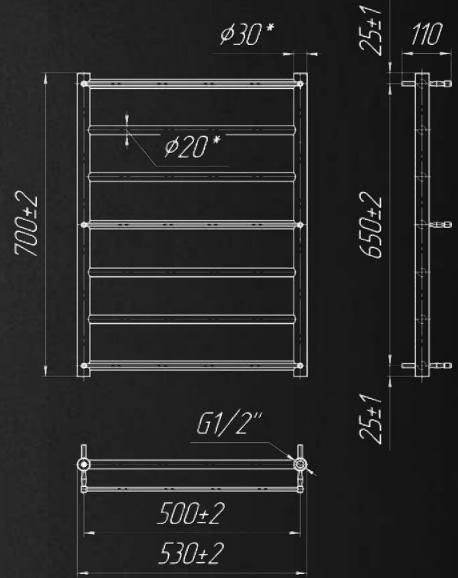

UA №43/2021

**50**  
РОКІВ  
ГАРАНТІЇ

Акcesуари, які Ви можете придбати додатково

КРАНИ  
ст.83-85

ТЕНИ  
ст.88-89

АКСЕСУАРИ  
ст.86-87

Назва	Артикул	Кількість ребер	Висота	Ширина	Підкл.	Маса	Об'єм	Теплова	ТЕН	Бронза, Сатин	Чорний, Білий, Золото	
			мм	мм				потужність				Вт
700x530/500	1.1.1701.01.P	7	700	530	500	4,8	1,7	75/65/20С Вт	146	120	+	+