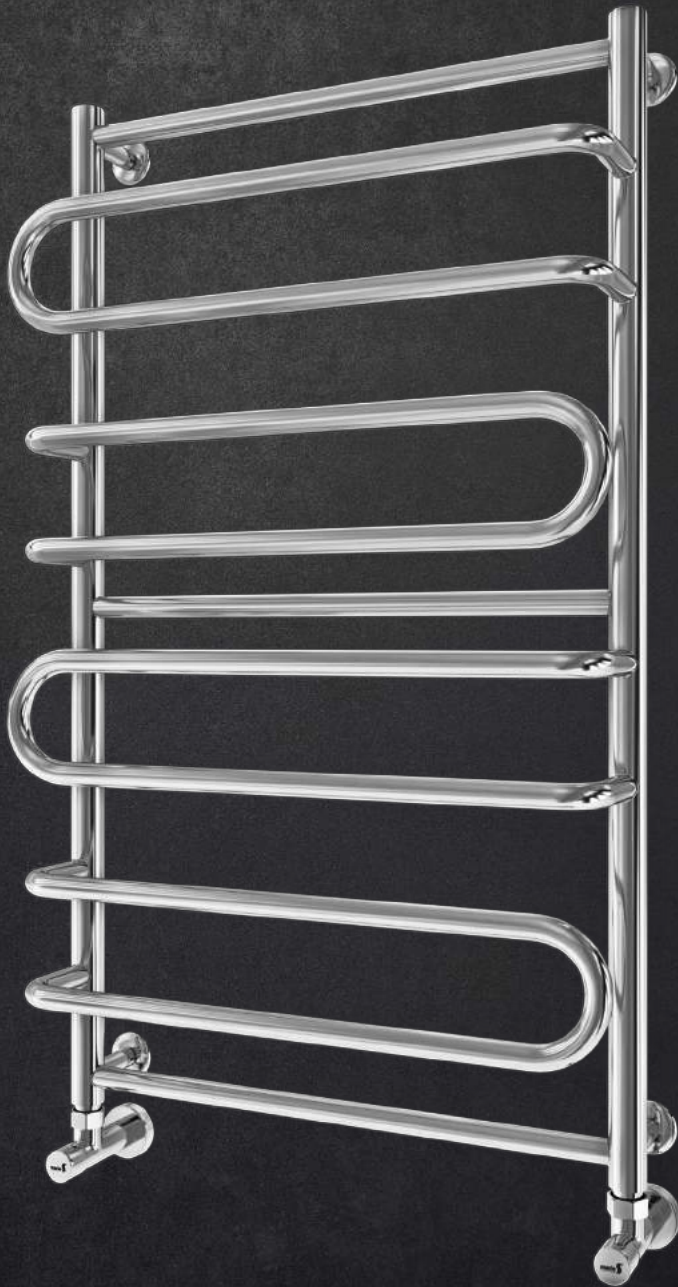

mario  [®]
stainless steel design radiators

RIO
RIO
RIO
MARIO
MARIO
RIO
MARIO

UA №43/2021

50
РОКІВ
ГАРАНТІЇ

Акcesуари, які Ви можете придбати додатково

КРАНИ
ст.83-85

ТЕРИ
ст.88-89

АКСЕСУАРИ
ст.86-87

Назва	Артикул	Кількість ребер	Висота	Ширина	Підкл.	Маса	Об'єм	Теплова	ТЕН	Бронза, Сатин	Чорний, Білий, Золото
			мм	мм				потужність			
700x430/400	1.1.4300.01.P	6	700	430	400	4,3	1,6	150	120	-	+
900x530/500	1.1.4301.01.P	7	900	530	500	6,1	2,3	229	200	-	+