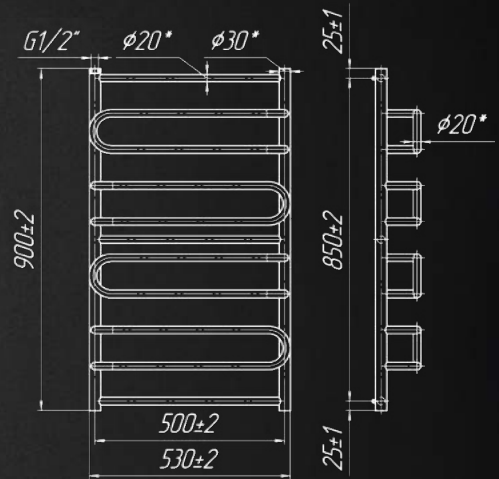

50
РОКІВ
ГАРАНТІЇ

Акcesуари, які Ви можете придбати додатково

Назва	Артикул	Кількість ребер	Висота	Ширина	Підкл.	Маса	Об'єм	Теплова	ТЕН	Бронза, Сатин	Чорний, Білий, Золото	
			мм	мм				потужність				Вт
700x430/400	1.1.4300.01.P	6	700	430	400	4,3	1,6	150	120	-	+	
900x530/500	1.1.4301.01.P	7	900	530	500	6,1	2,3	229	200	-	+