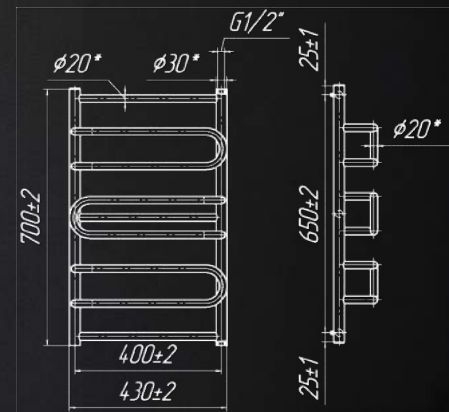

50
РОКІВ
ГАРАНТІЇ

Акcesуари, які Ви можете придбати додатково

Назва	Артикул	Кількість ребер	Висота	Ширина	Підкл.	Маса	Об'єм	Теплова	ТЕН	Бронза, Сатин	Чорний, Білий, Золото	
			мм	мм				потужність				Вт
700x430/400	1.1.4300.01.P	6	700	430	400	4,3	1,6	150	120	-	+	
900x530/500	1.1.4301.01.P	7	900	530	500	6,1	2,3	229	200	-	+