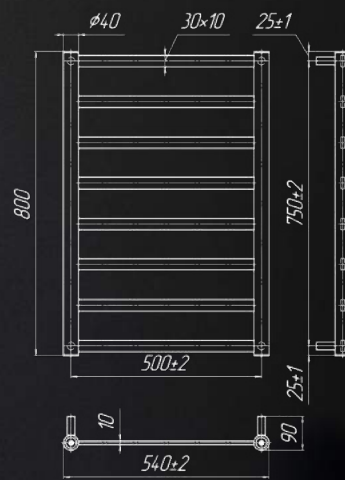

**50**  
РОКІВ  
ГАРАНТІЇ

Акcesуари, які Ви можете придбати додатково

КРАНИ  
ст.83-85

ТЕНИ  
ст.88-89

АКСЕСУАРИ  
ст.86-87

| Назва        | Артикул       | Кількість ребер | Висота | Ширина | Підкл. | Маса | Об'єм | Теплова потужність | ТЕН | Бронза, Сатин | Чорний, Білий, Золото |
|--------------|---------------|-----------------|--------|--------|--------|------|-------|--------------------|-----|---------------|-----------------------|
|              |               |                 | мм     | мм     |        |      |       | 75/65/20С Вт       |     |               |                       |
| 800x540/500  | 1.2.6000.03.P | 8               | 800    | 540    | 500    | 5,5  | 2,9   | 199                | 300 | -             | +                     |
| 1200x540/500 | 1.2.6001.03.P | 12              | 1200   | 540    | 500    | 7,2  | 4,2   | 291                | 600 | -             | +                     |