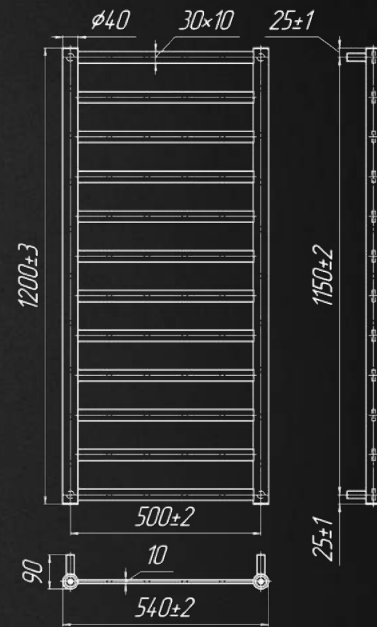

**50**  
РОКІВ  
ГАРАНТІЇ

Акcesуари, які Ви можете придбати додатково

КРАНИ  
ст.83-85

ТЕНИ  
ст.88-89

АКСЕСУАРИ  
ст.86-87

| Назва        | Артикул       | Кількість ребер | Висота | Ширина | Підкл. | Маса | Об'єм | Теплова потужність | ТЕН | Бронза, Сатин | Чорний, Білий, Золото |
|--------------|---------------|-----------------|--------|--------|--------|------|-------|--------------------|-----|---------------|-----------------------|
|              |               |                 | мм     | мм     |        |      |       | 75/65/20С Вт       |     |               |                       |
| 800x540/500  | 1.2.6000.03.P | 8               | 800    | 540    | 500    | 5,5  | 2,9   | 199                | 300 | -             | +                     |
| 1200x540/500 | 1.2.6001.03.P | 12              | 1200   | 540    | 500    | 7,2  | 4,2   | 291                | 600 | -             | +                     |