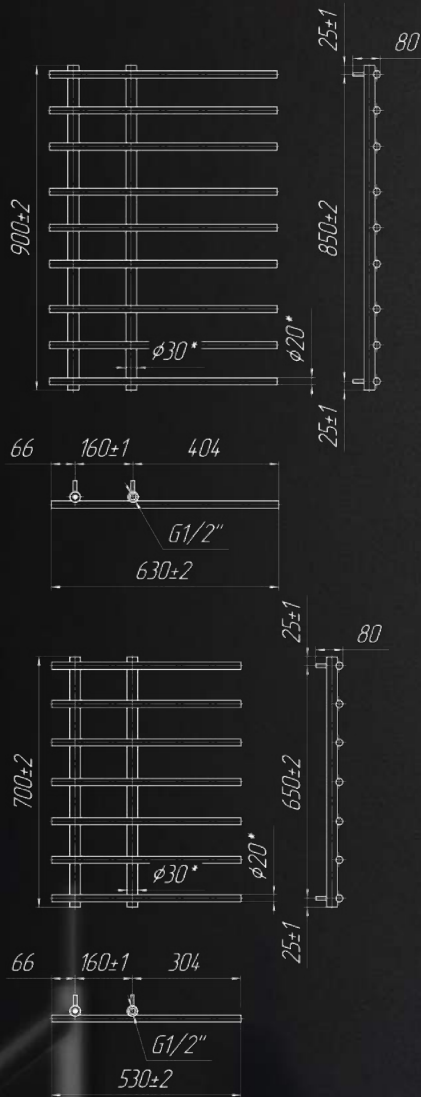

50
РОКІВ
ГАРАНТІЇ

Акcesуари, які Ви можете придбати додатково

Назва	Артикул	Кількість ребер	Висота	Ширина	Підкл.	Маса	Об'єм	Теплова потужність	ТЕН	Бронза, Сатин	Чорний, Білий, Золото	
			мм	мм	мм			75/65/20С Вт				Вт
700x530/160	1.1.1100.01.P	7	700	530	160	4,3	1,7	141	120	-	++-	
900x630/160	1.1.1101.01.P	9	900	630	160	6,2	2,5	200	200	-	++-