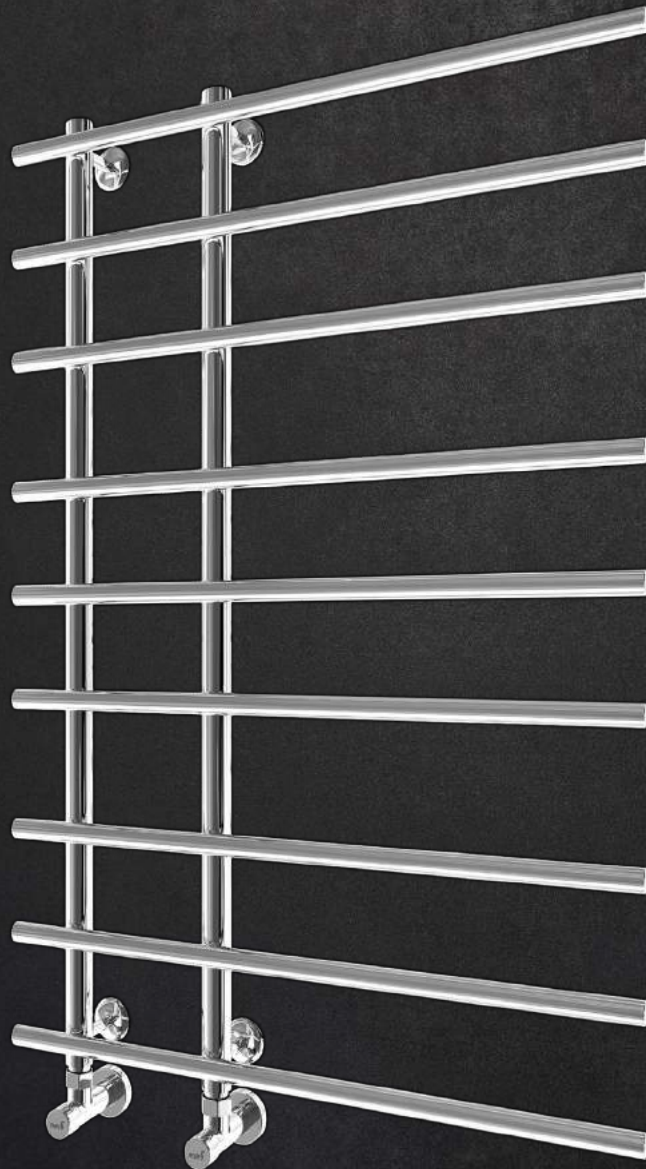

50
РОКІВ
ГАРАНТІЇ

Акcesуари, які Ви можете придбати додатково

Назва	Артикул	Кількість ребер	Висота	Ширина	Підкл.	Маса	Об'єм	Теплова потужність	ТЕН	Бронза, Сатин	Чорний, Білий, Золото	
			мм	мм	мм			75/65/20С Вт				Вт
700x530/160	1.1.1100.01.P	7	700	530	160	4,3	1,7	141	120	-	++-	
900x630/160	1.1.1101.01.P	9	900	630	160	6,2	2,5	200	200	-	++-