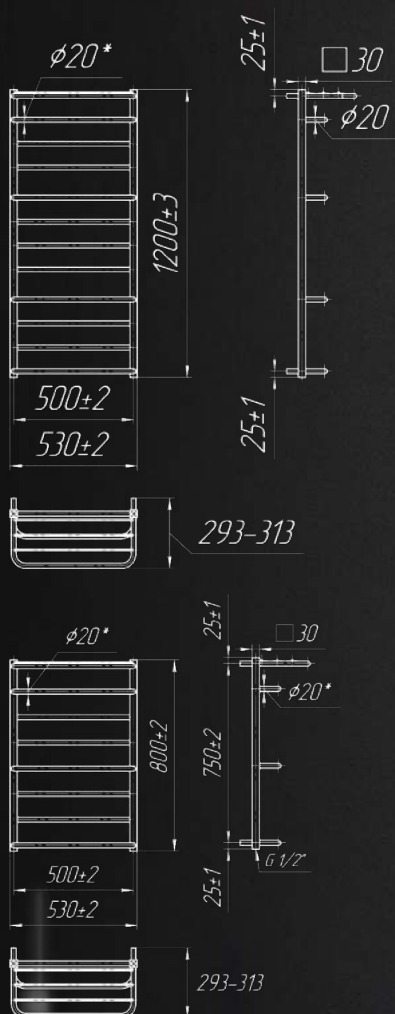

50
РОКІВ
ГАРАНТІЇ

Акcesуари, які Ви можете придбати додатково

Назва	Артикул	Кількість ребер	Висота	Ширина	Підкл.	Маса кг	Об'єм л	Теплова потужність	ТЕН Вт	Бронза, Сатин	Чорний, Білий, Золото
			мм	мм	мм			75/65/20С Вт			
800x530/500	1.2.4400.03.P	8	800	530	500	6,2	2,2	209	200	-	+
1200x530/500	1.2.4401.03.P	12	1200	530	500	8,7	3,3	308	300	-	+
1200x630/600	1.2.2002.03.P	12	1200	630	600	9,6	3,5	347	300	-	+