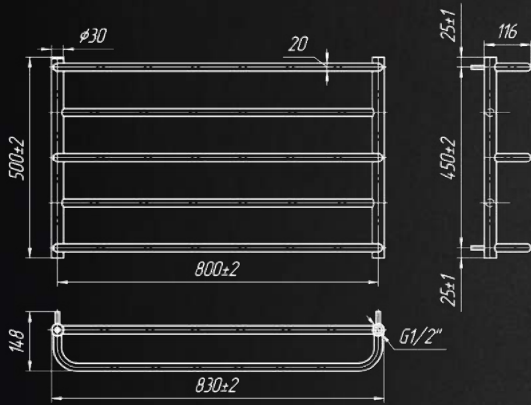

UA №43/2021

50
РОКІВ
ГАРАНТІЇ

Акcesуари, які Ви можете придбати додатково

КРАНИ
ст.83-85

ТЕНИ
ст.88-89

АКСЕСУАРИ
ст.86-87

Назва	Артикул	Кількість ребер	Висота	Ширина	Підкл.	Маса кг	Об'єм л	Теплова потужність	ТЕН Вт	Бронза, Сатин	Чорний, Білий, Золото
			мм	мм	мм			75/65/20С Вт			
400x630/600	1.1.5800.01.P	4	400	630	600	2,8	1,1	69	-	+	+
500x830/800	1.1.5801.01.P	5	500	830	800	4,3	1,6	119	120	+	+