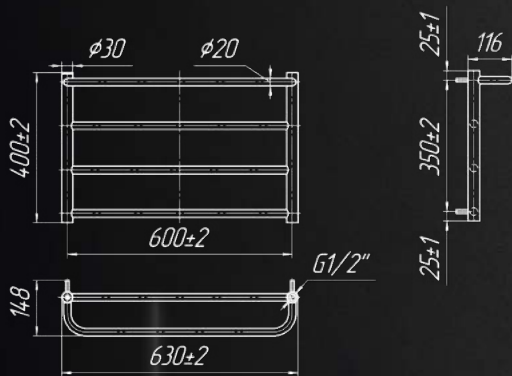

UA №43/2021

50
РОКІВ
ГАРАНТІЇ

Акcesуари, які Ви можете придбати додатково

КРАНИ
ст.83-85

ТЕНИ
ст.88-89

АКСЕСУАРИ
ст.86-87

Назва	Артикул	Кількість ребер	Висота	Ширина	Підкл.	Маса кг	Об'єм л	Теплова потужність	ТЕН Вт	Бронза, Сатин	Чорний, Білий, Золото
			мм	мм	мм			75/65/20С Вт			
400x630/600	1.1.5800.01.P	4	400	630	600	2,8	1,1	69	-	+	+
500x830/800	1.1.5801.01.P	5	500	830	800	4,3	1,6	119	120	+	+