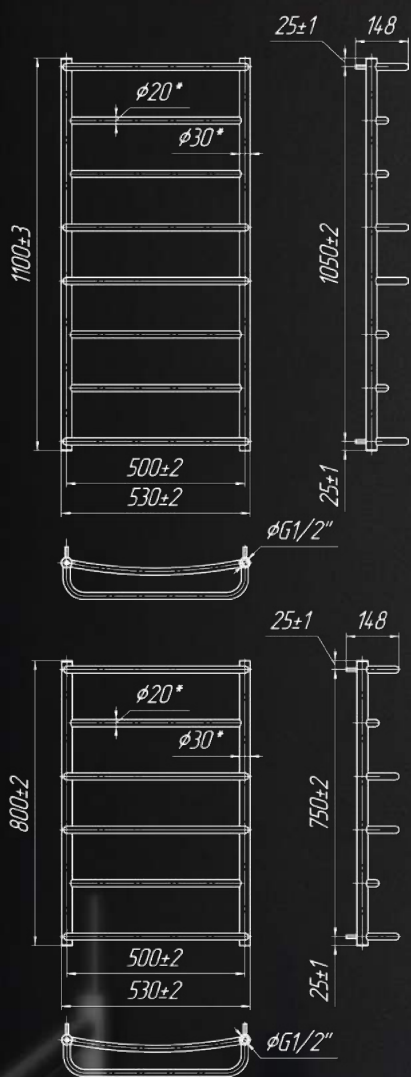

UA №43/2021

**50**  
РОКІВ  
ГАРАНТІЇ

Акcesуари, які Ви можете придбати додатково

КРАНИ  
ст.83-85

ТЕНИ  
ст.88-89

АКСЕСУАРИ  
ст.86-87

Назва	Артикул	Кількість ребер	Висота	Ширина	Підкл.	Маса	Об'єм	Теплова потужність	ТЕН	Бронза, Сатин	Чорний, Білий, Золото
			мм	мм				мм			
650x430/400	1.3.0300.01.P	5	650	430	400	3,1	1,3	108	120	+	+
800x430/400	1.3.0301.01.P	6	800	430	400	3,7	1,4	132	120	+	+
800x530/500	1.3.0302.01.P	6	800	530	500	4,1	1,6	149	120	+	+
1100x530/500	1.3.0303.01.P	8	1100	530	500	5,5	2,1	197	200	+	+