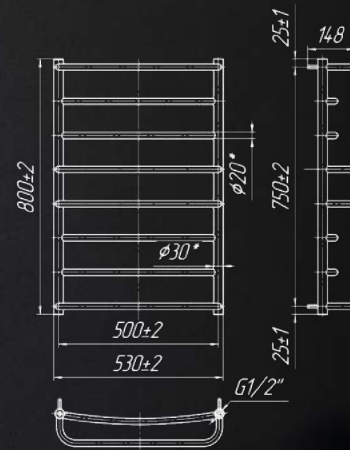

50
РОКІВ
ГАРАНТІЇ

Акcesуари, які Ви можете придбати додатково

КРАНИ
ст.83-85

ТЕНИ
ст.88-89

АКСЕСУАРИ
ст.86-87

Назва	Артикул	Кількість ребер	Висота	Ширина	Підкл.	Маса	Об'єм	Теплова потужність	ТЕН	Бронза, Сатин	Чорний, Білий, Золото
			мм	мм				75/65/20С Вт			
600x430/400	1.1.0300.01.P	6	600	430	400	3,5	1,3	118	120	+	+
600x530/500	1.1.0301.01.P	6	600	530	500	3,8	1,5	135	120	+	+
700x430/400	1.1.0302.01.P	7	700	430	400	3,8	1,5	132	120	+	+
800x530/500	1.1.0304.01.P	8	800	530	500	4,9	1,9	175	120	+	+
900x430/400	1.1.0306.01.P	9	900	430	400	4,5	1,9	167	120	+	+
900x530/500	1.1.0305.01.P	9	900	530	500	5,5	2,1	196	200	+	+
900x630/600	1.1.0308.01.P	9	900	630	600	6,9	2,3	218	200	+	+
1200x530/500	1.1.0307.01.P	12	1200	530	500	7,4	2,8	256	300	+	+