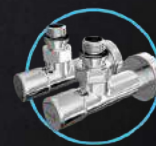

50
РОКІВ
ГАРАНТІЇ

Акcesуари, які Ви можете придбати додатково

КРАНИ
ст.83-85

ТЕНИ
ст.88-89

АКСЕСУАРИ
ст.86-87

Назва	Артикул	Кількість ребер	Висота	Ширина	Підкл.	Маса	Об'єм	Теплова потужність	ТЕН	Бронза, Сатин	Чорний, Білий, Золото
			мм	мм				75/65/20С Вт			
600x430/400	1.1.0300.01.P	6	600	430	400	3,5	1,3	118	120	+	+
600x530/500	1.1.0301.01.P	6	600	530	500	3,8	1,5	135	120	+	+
700x430/400	1.1.0302.01.P	7	700	430	400	3,8	1,5	132	120	+	+
800x530/500	1.1.0304.01.P	8	800	530	500	4,9	1,9	175	120	+	+
900x430/400	1.1.0306.01.P	9	900	430	400	4,5	1,9	167	120	+	+
900x530/500	1.1.0305.01.P	9	900	530	500	5,5	2,1	196	200	+	+
900x630/600	1.1.0308.01.P	9	900	630	600	6,9	2,3	218	200	+	+
1200x530/500	1.1.0307.01.P	12	1200	530	500	7,4	2,8	256	300	+	+