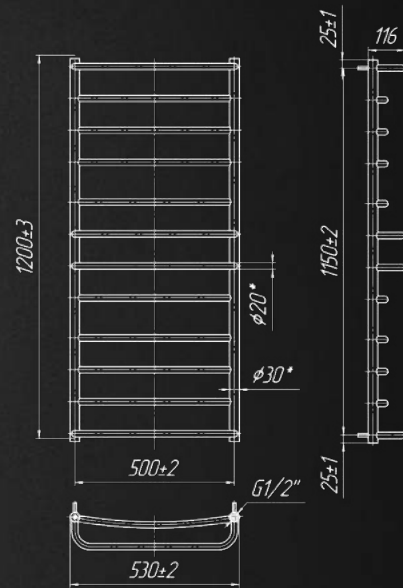

50
РОКІВ
ГАРАНТІЇ

Акcesуари, які Ви можете придбати додатково

КРАНИ
ст.83-85

ТЕНИ
ст.88-89

АКСЕСУАРИ
ст.86-87

Назва	Артикул	Кількість ребер	Висота	Ширина	Підкл.	Маса	Об'єм	Теплова потужність	ТЕН	Бронза, Сатин	Чорний, Білий, Золото
			мм	мм				75/65/20С Вт			
600x430/400	1.1.0300.01.P	6	600	430	400	3,5	1,3	118	120	+	+
600x530/500	1.1.0301.01.P	6	600	530	500	3,8	1,5	135	120	+	+
700x430/400	1.1.0302.01.P	7	700	430	400	3,8	1,5	132	120	+	+
800x530/500	1.1.0304.01.P	8	800	530	500	4,9	1,9	175	120	+	+
900x430/400	1.1.0306.01.P	9	900	430	400	4,5	1,9	167	120	+	+
900x530/500	1.1.0305.01.P	9	900	530	500	5,5	2,1	196	200	+	+
900x630/600	1.1.0308.01.P	9	900	630	600	6,9	2,3	218	200	+	+
1200x530/500	1.1.0307.01.P	12	1200	530	500	7,4	2,8	256	300	+	+