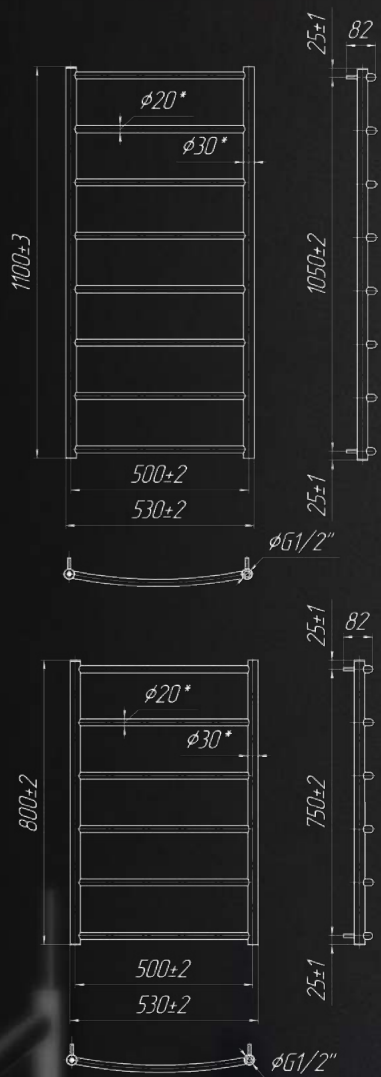

50
РОКІВ
ГАРАНТІЇ

Акcesуари, які Ви можете придбати додатково

Назва	Артикул	Кількість ребер	Висота	Ширина	Підкл.	Маса	Об'єм	Теплова потужність	ТЕН	Бронза, Сатин	Чорний, Білий, Золото	
			мм	мм				75/65/20С Вт				Вт
650x430/400	1.3.0100.01.P	5	650	430	400	2,9	1,2	97	120	+	+	
800x430/400	1.3.0101.01.P	6	800	430	400	3,7	1,4	118	120	+	+	
800x530/500	1.3.0102.01.P	6	800	530	500	4,0	1,6	132	120	+	+	
1100x530/500	1.3.0103.01.P	8	1100	530	500	5,3	2,1	183	200	+	+	
1550x530/500	1.3.0105.01.P	11	1550	530	500	6,8	3,0	263	300	+	+