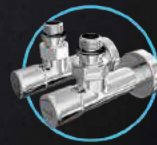

Акcesуари, які Ви можете придбати додатково

КРАНИ
ст.83-85