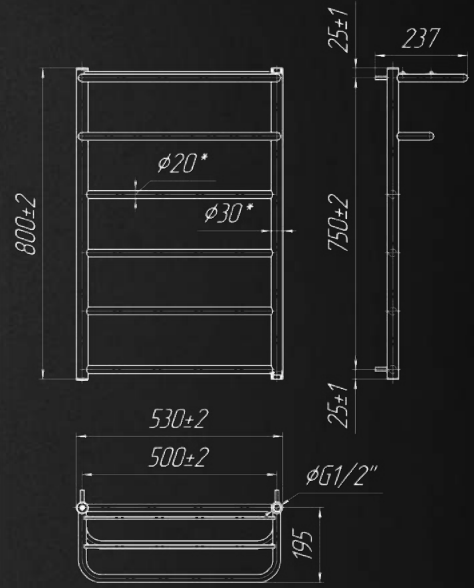

50
РОКІВ
ГАРАНТІЇ

Акcesуари, які Ви можете придбати додатково

Назва	Артикул	Кількість ребер	Висота	Ширина	Підкл.	Маса	Об'єм	Теплова	ТЕН	Бронза, Сатин	Чорний, Білий, Золото	
			мм	мм	мм			75/65/20С Вт				Вт
800x530/500	1.3.4200.01.P	6	800	530	500	4,6	2,2	167	120	+	+