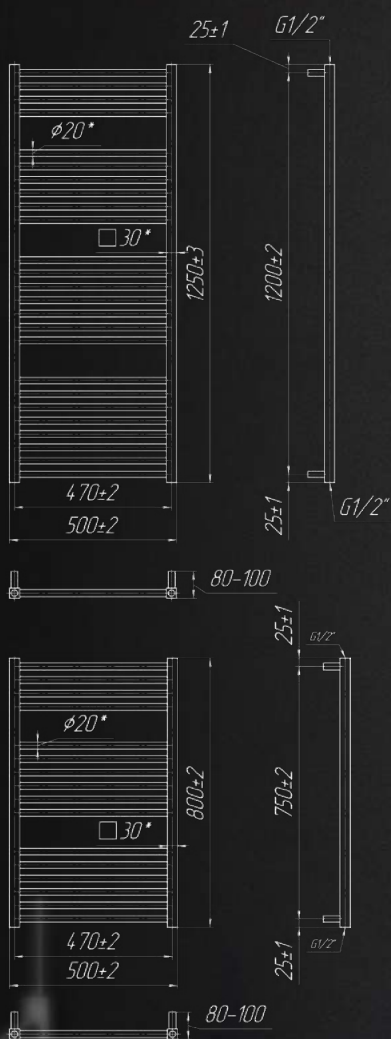

UA №43/2021

50
РОКІВ
ГАРАНТІЇ

Акcesуари, які Ви можете придбати додатково

КРАНИ
ст.83-85

ТЕНИ
ст.88-89

АКСЕСУАРИ
ст.86-87

Назва	Артикул	Кількість ребер	Висота	Ширина	Підкл.	Маса кг	Об'єм л	Теплова потужність	ТЕН Вт	Бронза, Сатин	Чорний, Білий, Золото
			мм	мм	мм			75/65/20С Вт			
800x500/470	1.2.0400.03.P	16	800	500	470	7,2	2,0	229	300	+	+
1250x500/470	1.2.0404.03.P	25	1250	500	470	10,9	4,3	354	600	+	+
1500x600/570	1.2.0416.03.P	29	1500	600	570	14,7	5,1	497	600	+	+
1750x600/570	1.2.0418.03.P	34	1750	600	570	15,8	7,3	595	600	+	+