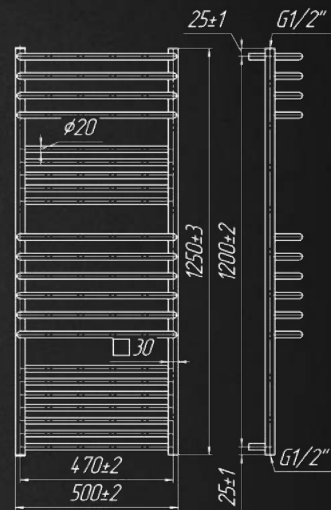

**50**  
РОКІВ  
ГАРАНТІЇ

Акcesуари, які Ви можете придбати додатково

КРАНИ  
ст.83-85

ТЕНИ  
ст.88-89

АКСЕСУАРИ  
ст.86-87

Назва	Артикул	Кількість ребер	Висота	Ширина	Підкл.	Маса	Об'єм	Теплова потужність	ТЕН	Бронза, Сатин	Чорний, Білий, Золото
			мм	мм				Вт			
800x500/470	1.2.0500.03.P	13	800	500	470	7	2,4	241	300	+	+
1250x500/470	1.2.0502.03.P	22	1250	500	470	11	4,3	390	600	+	+
1750x600/570	1.2.0504.03.P	29	1750	600	470	17,2	5,9	643	600	+	+