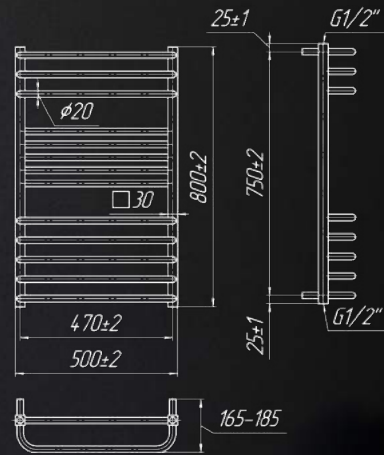

**50**  
РОКІВ  
ГАРАНТІЇ

Акcesуари, які Ви можете придбати додатково

КРАНИ  
ст.83-85

ТЕНИ  
ст.88-89

АКСЕСУАРИ  
ст.86-87

Назва	Артикул	Кількість ребер	Висота	Ширина	Підкл.	Маса	Об'єм	Теплова потужність	ТЕН	Бронза, Сатин	Чорний, Білий, Золото
			мм	мм				Вт			
800x500/470	1.2.0500.03.P	13	800	500	470	7	2,4	241	300	+	+
1250x500/470	1.2.0502.03.P	22	1250	500	470	11	4,3	390	600	+	+
1750x600/570	1.2.0504.03.P	29	1750	600	470	17,2	5,9	643	600	+	+