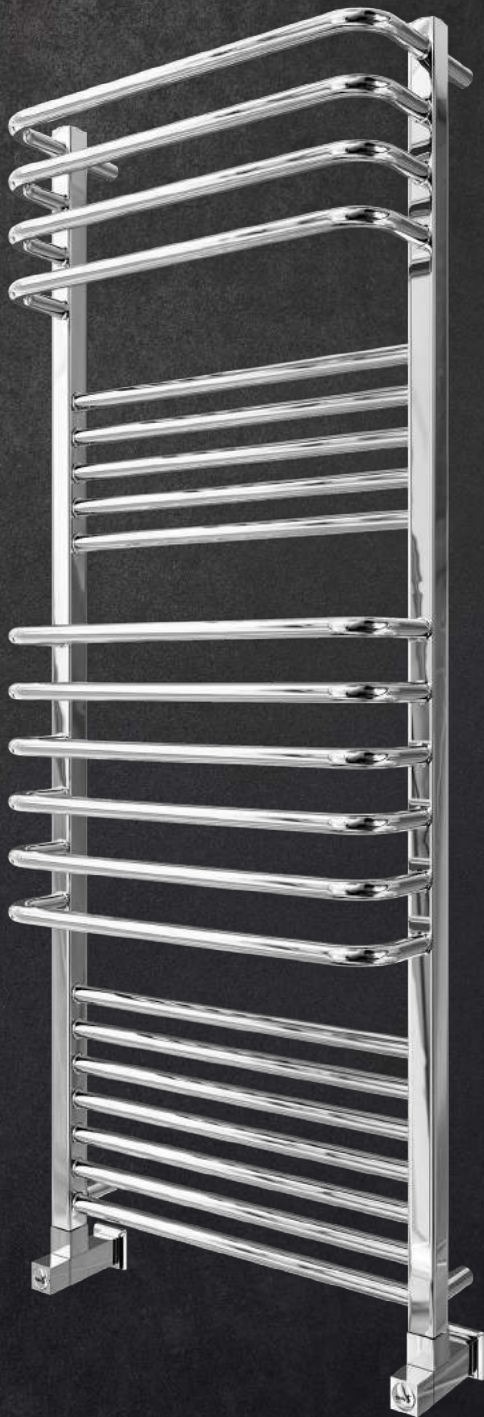

RIO

IO

RIO

MARIO

A RIO

IO

ARIO

UA №43/2021

**50**  
РОКІВ  
ГАРАНТІЇ

Акcesуари, які Ви можете придбати додатково

КРАНИ  
ст.83-85

ТЕНИ  
ст.88-89

АКСЕСУАРИ  
ст.86-87

Назва	Артикул	Кількість ребер	Висота	Ширина	Підкл.	Маса	Об'єм	Теплова потужність	ТЕН	Бронза, Сатин	Чорний, Білий, Золото
			мм	мм				Вт			
800x500/470	1.2.0500.03.P	13	800	500	470	7	2,4	241	300	+	+
1250x500/470	1.2.0502.03.P	22	1250	500	470	11	4,3	390	600	+	+
1750x600/570	1.2.0504.03.P	29	1750	600	470	17,2	5,9	643	600	+	+