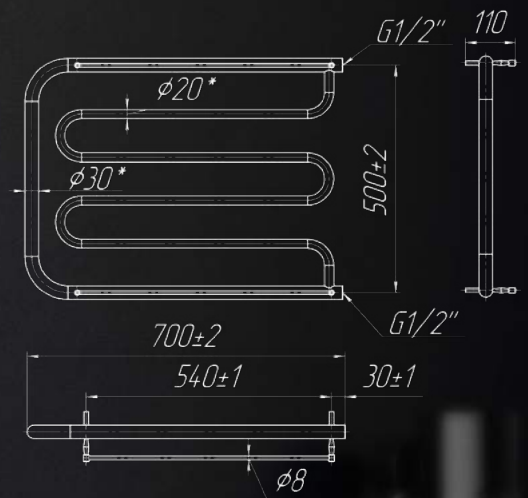

50
РОКІВ
ГАРАНТІЇ

Акcesуари, які Ви можете придбати додатково

Назва	Артикул	Кількість ребер	Висота	Ширина	Підкл.	Маса	Об'єм	Теплова потужність	ТЕН	Бронза, Сатин	Чорний, Білий, Золото	
			мм	мм				75/65/20С Вт				Вт
530x500/500	1.1.1900.08.P	6	530	500	500	3,2	1,3	108	-	+	+	
530x600/500	1.1.1901.08.P	6	530	600	500	3,7	1,4	125	-	+	+	
530x700/500	1.1.1902.08.P	6	530	700	500	4,2	1,7	146	-	+	+