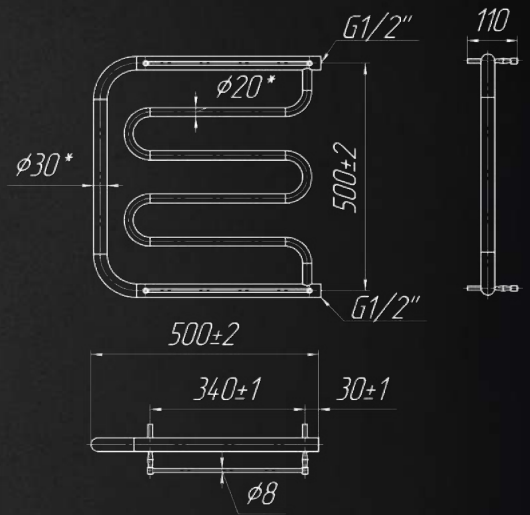

50
РОКІВ
ГАРАНТІЇ

Акcesуари, які Ви можете придбати додатково

Назва	Артикул	Кількість ребер	Висота	Ширина	Підкл.	Маса	Об'єм	Теплова потужність	ТЕН	Бронза, Сатин	Чорний, Білий, Золото	
			мм	мм				75/65/20С Вт				Вт
530x500/500	1.1.1900.08.P	6	530	500	500	3,2	1,3	108	-	+	+	
530x600/500	1.1.1901.08.P	6	530	600	500	3,7	1,4	125	-	+	+	
530x700/500	1.1.1902.08.P	6	530	700	500	4,2	1,7	146	-	+	+