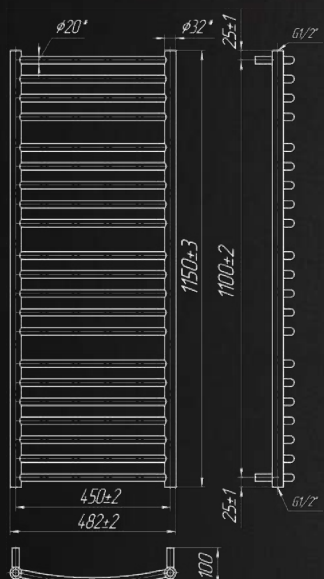

50
РОКІВ
ГАРАНТІЇ

Акcesуари, які Ви можете придбати додатково

Назва	Артикул	Кількість ребер	Висота	Ширина	Підкл.	Маса	Об'єм	Теплова потужність	ТЕН	Бронза, Сатин	Чорний, Білий, Золото	
			мм	мм	мм			75/65/20С Вт				Вт
830x482/450	1.2.1100.03.P	15	830	482	450	6,6	2,6	217	200	+	+	
1150x482/450	1.2.1102.03.P	21	1150	482	450	8,9	3,6	334	300	+	+