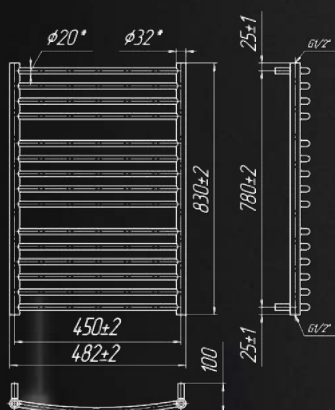

50
РОКІВ
ГАРАНТІЇ

Акcesуари, які Ви можете придбати додатково

Назва	Артикул	Кількість ребер	Висота	Ширина	Підкл.	Маса	Об'єм	Теплова потужність	ТЕН	Бронза, Сатин	Чорний, Білий, Золото	
			мм	мм	мм			75/65/20С Вт				Вт
830x482/450	1.2.1100.03.P	15	830	482	450	6,6	2,6	217	200	+	+	
1150x482/450	1.2.1102.03.P	21	1150	482	450	8,9	3,6	334	300	+	+