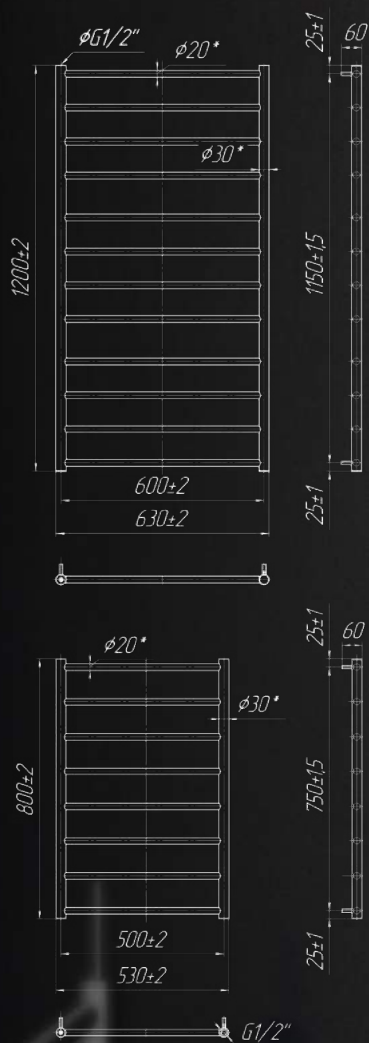

50
РОКІВ
ГАРАНТІЇ

NEW

Акcesуари, які Ви можете придбати додатково

Назва	Артикул	Кількість ребер	Висота	Ширина	Підкл.	Маса	Об'єм	Теплова потужність	ТЕН	Бронза, Сатин	Чорний, Білий, Золото	
			мм	мм				мм				Вт
500x430/400	1.1.5900.01.P	5	500	430	400	2,6	1,1	102	120	+	+	
500x530/500	1.1.5901.01.P	5	500	530	500	2,9	1,2	122	120	+	+	
600x430/400	1.1.5902.01.P	6	600	430	400	3,1	1,3	117	120	+	+	
600x530/500	1.1.5903.01.P	6	600	530	500	3,2	1,4	145	120	+	+	
700x430/400	1.1.5904.01.P	7	700	430	400	3,5	1,5	133	120	+	+	
700x530/500	1.1.5905.01.P	7	700	530	500	4,1	1,7	164	120	+	+	
800x530/500	1.1.5906.01.P	8	800	530	500	4,5	1,9	183	200	+	+	
900x530/500	1.1.5907.01.P	9	900	530	500	5,2	2,2	199	200	+	+	
900x630/600	1.1.5908.01.P	9	900	630	600	5,7	2,4	239	300	+	+	
1200x430/400	1.1.5909.01.P	12	1200	430	400	6,2	2,4	207	300	+	+	
1200x530/500	1.1.5910.01.P	12	1200	500	500	7,2	2,8	265	300	+	+	
1200x630/600	1.1.5911.01.P	12	1200	630	600	7,6	3,2	303	600	+	+