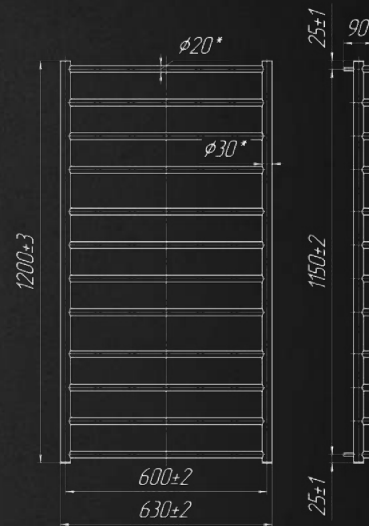

50
РОКІВ
ГАРАНТІЇ

Акcesуари, які Ви можете придбати додатково

Назва	Артикул	Кількість ребер	Висота	Ширина	Підкл.	Маса	Об'єм	Теплова	ТЕН	Бронза, Сатин	Чорний, Білий, Золото	
			мм	мм				потужність				Вт
500x430/400	1.1.0100.01.P	5	500	430	400	2,6	1,1	88	120	+	+	
500x530/500	1.1.0101.01.P	5	500	530	500	2,9	1,2	102	120	+	+	
600x430/400	1.1.0102.01.P	6	600	430	400	3,1	1,3	112	120	+	+	
600x530/500	1.1.0103.01.P	6	600	530	500	3,2	1,4	123	120	+	+	
700x430/400	1.1.0104.01.P	7	700	430	400	3,5	1,5	123	120	+	+	
700x530/500	1.1.0105.01.P	7	700	530	500	4,1	1,7	143	120	+	+	
800x530/500	1.1.0107.01.P	8	800	530	500	4,5	1,9	164	120	+	+	
900x530/500	1.1.0109.01.P	9	900	530	500	5,2	2,2	185	200	+	+	
900x630/600	1.1.0110.01.P	9	900	630	600	5,7	2,4	211	200	+	+	
1200x430/400	1.1.0113.01.P	12	1200	430	400	6,2	2,4	211	300	+	+	
1200x630/600	1.1.0111.01.P	12	1200	630	600	7,6	3,2	278	300	+	+