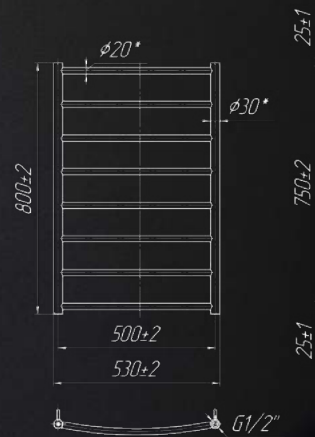

50
РОКІВ
ГАРАНТІЇ

Акcesуари, які Ви можете придбати додатково

Назва	Артикул	Кількість ребер	Висота	Ширина	Підкл.	Маса	Об'єм	Теплова	ТЕН	Бронза, Сатин	Чорний, Білий, Золото	
			мм	мм				потужність				Вт
500x430/400	1.1.0100.01.P	5	500	430	400	2,6	1,1	88	120	+	+	
500x530/500	1.1.0101.01.P	5	500	530	500	2,9	1,2	102	120	+	+	
600x430/400	1.1.0102.01.P	6	600	430	400	3,1	1,3	112	120	+	+	
600x530/500	1.1.0103.01.P	6	600	530	500	3,2	1,4	123	120	+	+	
700x430/400	1.1.0104.01.P	7	700	430	400	3,5	1,5	123	120	+	+	
700x530/500	1.1.0105.01.P	7	700	530	500	4,1	1,7	143	120	+	+	
800x530/500	1.1.0107.01.P	8	800	530	500	4,5	1,9	164	120	+	+	
900x530/500	1.1.0109.01.P	9	900	530	500	5,2	2,2	185	200	+	+	
900x630/600	1.1.0110.01.P	9	900	630	600	5,7	2,4	211	200	+	+	
1200x430/400	1.1.0113.01.P	12	1200	430	400	6,2	2,4	211	300	+	+	
1200x630/600	1.1.0111.01.P	12	1200	630	600	7,6	3,2	278	300	+	+