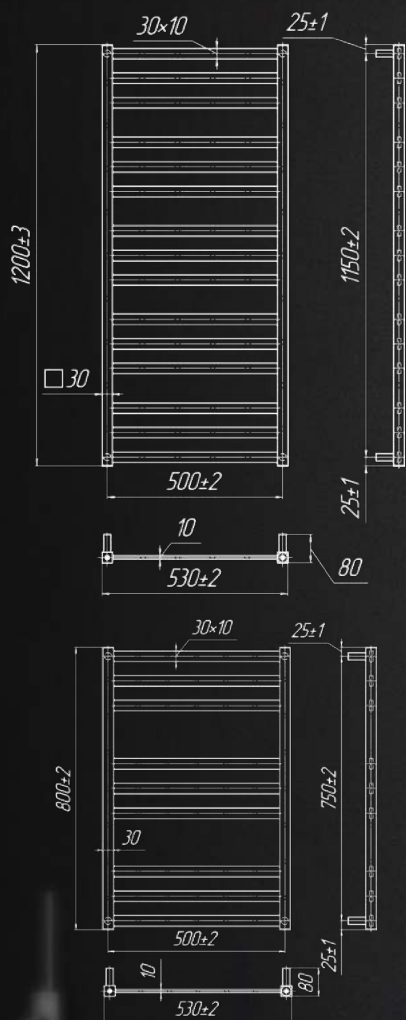

50
РОКІВ
ГАРАНТІЇ

Акcesуари, які Ви можете придбати додатково

Назва	Артикул	Кількість ребер	Висота	Ширина	Підкл.	Маса	Об'єм	Теплова потужність	ТЕН	Бронза, Сатин	Чорний, Білий, Золото
			мм	мм	мм			Вт			
800x530/500	1.2.6100.03.P	9	800	530	500	5,1	2,4	208	300	+	+
1200x530/500	1.2.6101.03.P	15	1200	530	500	7,9	3,8	313	600	+	+