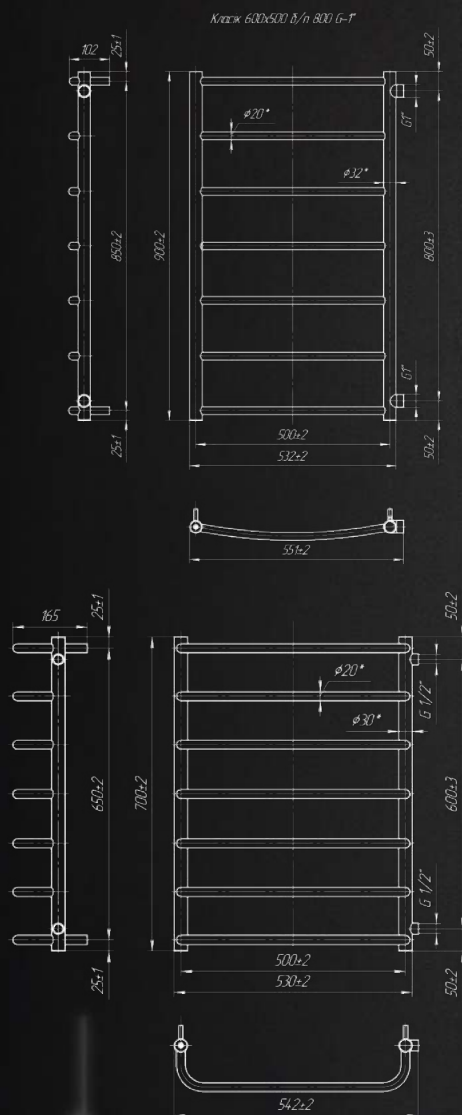

ПЕРЕВІРКА  
ТИСКОМ

ВЕЛИКИЙ ВИБІР  
ТИПОРозмірів

1200

900

800

700

600

500

430

530

630

Назва	Артикул	Кількість ребер	Висота мм	Ширина мм	Підкл. мм	Маса кг	Об'єм л	Теплова потужність 75/65/20С Вт	ТЕН Вт	Бронза, Сатин	Чорний, Білий, Золото
<b>Класік Б/П 1"</b>											
600x450/500	1.1.2200.02.P	5	600	450	500	3,0	1,2	96	120	+	+
600x550/500	1.1.2201.02.P	5	600	550	500	3,6	1,3	110	120	+	+
700x550/600	1.1.2202.02.P	6	700	550	600	4,1	1,6	131	120	+	+
900x550/800	1.1.2205.02.P	7	900	550	800	5,3	1,9	159	200	+	+
<b>Люкс Б/П 1"</b>											
900x550/800	1.1.2303.02.P	7	900	550	800	4,9	2,2	170	120	+	+
<b>Класік Б/П 1/2"</b>											
600x450/500	1.1.2206.02.P	6	600	450	500	3,0	1,2	103	120	+	+
600x550/500	1.1.2207.02.P	6	600	550	500	3,4	1,4	140	120	+	+
700x550/600	1.1.2208.02.P	7	700	550	600	4,1	1,8	148	120	+	+
900x550/800	1.1.2210.02.P	9	900	550	800	4,7	2,3	191	300	+	+
<b>Стандарт Б/П 1/2"</b>											
600x450/500	1.1.2803.02.P	5	600	450	500	3,5	1,4	125	120	+	+
600x550/500	1.1.2804.02.P	5	600	550	500	3,8	1,5	141	120	+	+
700x550/600	1.1.2805.02.P	7	700	550	600	4,5	1,8	165	200	+	+
<b>Люкс Б/П 1/2"</b>											
700x450/600	1.1.2304.02.P	7	700	450	600	3,8	1,5	116	120	+	+
700x550/600	1.1.2305.02.P	7	700	550	600	4,3	1,7	153	120	+	+
900x550/800	1.1.2306.02.P	9	900	550	800	5,5	2,1	170	200	+	+
<b>Турин Б/П 1/2"</b>											
600x550/500	1.1.2900.02.P	6	600	550	500	3,6	1,4	130	120	-	-