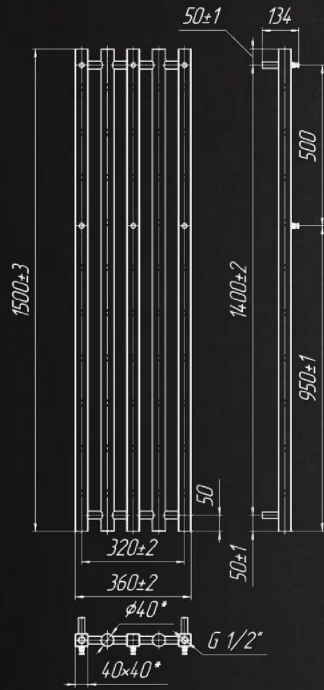

**50**  
РОКІВ  
ГАРАНТІЇ

Аксессуары, які Ви можете придбати додатково

КРАНИ  
ст.83-85

ТЕНИ  
ст.88-89

АКСЕСУАРИ  
ст.86-87

Назва	Артикул	Кількість ребер	Висота	Ширина	Підкл.	Маса	Об'єм	Теплова потужність	ТЕН	Бронза, Сатин	Чорний, Білий, Золото
			мм	мм	мм			Вт			
1500x360/320	1.2.5500.03.P	5	1500	360	320	13,5	10,2	75/65/20С Вт 461	600	-	+