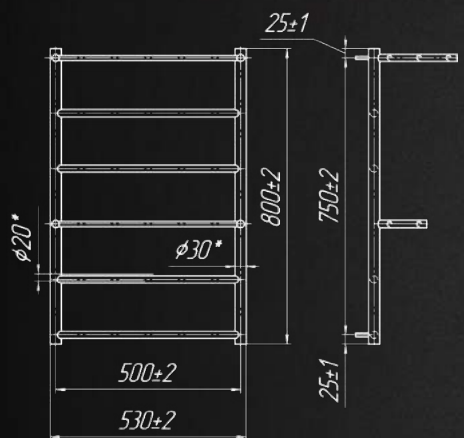

50
РОКІВ
ГАРАНТІЇ