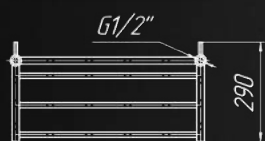

50
РОКІВ
ГАРАНТІЇ

Аксессуары, які Ви можете придбати додатково