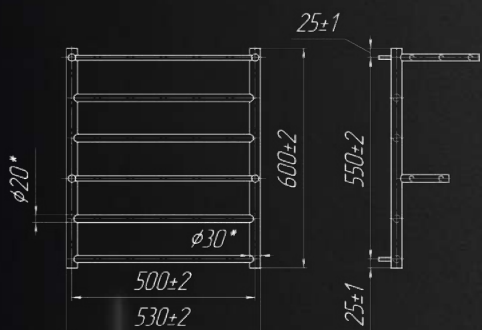

50
РОКІВ
ГАРАНТІЇ